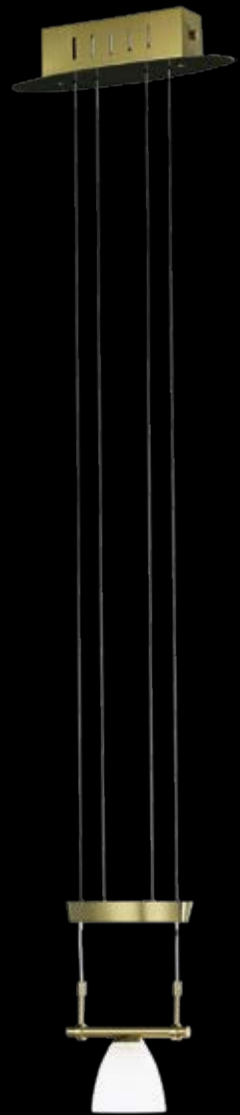

51.433.03

- 51.433.03 Messing matt, brass dull
- 51.433.05 mattnickel, nickel dull
- 51.433.19 mattnickel/Chrom
  nickel dull/chrome

5 x GY 6,35 12V,
max. je 35W incl.

Glaskugeln opal matt,
glassglobes opal dull

Glasscheibe klar/Rand satiniert
pane of glass clear/satin

51.407.03

- 51.407.02 Messing poliert,
  brass polished
  Gewicht matt, weight dull
- 51.407.03 Messing matt, brass dull
- 51.407.05 mattnickel, nickel dull
- 51.407.06 Chrom, chrome

1 x GY 6,35 12V, 50W incl.
mit Berührungsdimmer
with contact dimmer