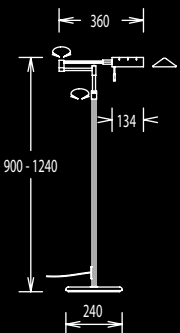

41.902.03

41.902.05

41.774

41.902.02 Messingpoliert/ matt
brass polished/dull

41.902.05 mattnickel, nickel dull

41.774 Messing poliert/matt
brass polished/dull

41.902.03 Messing matt, brass dull

41.902.06 Chrom, chrome

41.775 bronze, bronze

1 x B 15 d
max. 100W incl.
mit Tastdimmer,
with touch dimmer

1 x B 15 d
max. 100W incl.
mit Tastdimmer,
with touch dimmer

1 x E 27 max. 150W
(Halolux)
Dimmer am Reflektor
dimmer at reflector