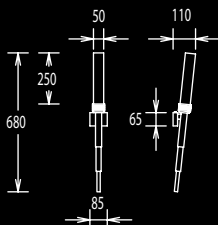

21.784.06

21.762.05

21.763.02

21.784.03 Messing matt, brass dull

21.762.02 Messing poliert/matt
brass polished/dull

21.763.02 Messing poliert/matt
brass polished/dull

21.784.05 mattnickel, nickel dull

21.762.03 Messing matt, brass dull

21.763.03 Messing matt, brass dull

21.784.06 Chrom, chrome

21.762.05 mattnickel, nickel dull

21.763.05 mattnickel, nickel dull

21.762.06 Chrom, chrome

21.763.06 Chrom, chrome

1 x B 15 d max. 100W incl.

Glas opal matt, glass opal dull

1 x Halopin G-9 230V,
max. 75W incl.

Glas Bleikristall satiniert weiß
crystal glass satin white

2 x Halopin G-9 230V,
max. je 75W incl.

Glas Bleikristall satiniert weiß
crystal glass satin white