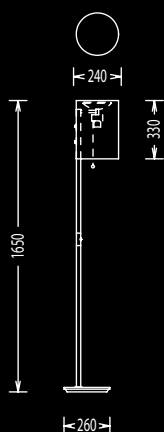

41.890.30-1

41.890.05-1

41.890.03-3

41.890.19 mattnickel/Chrom
nickel dull/chrome

41.890.05 mattnickel, nickel dull

41.890.02 Messing poliert/matt
brass polished/dull

41.890.30 Messingmatt/poliert
brass dull/polished

41.890.03 Messing matt, brass dull

1 x R 7 S (78 mm) max. 150W
1 x E 27 max. 150W (Halolux)

1 x R 7 S (78 mm) max. 150W
1 x E 27 max. 150W (Halolux)

1 x R 7 S (78 mm) max. 150W
1 x E 27 max. 150W (Halolux)

R 7 S + E 27 getrennt
schaltbar mit Zugschalter

R 7 S + E 27 getrennt
schaltbar mit Zugschalter

R 7 S + E 27 getrennt
schaltbar mit Zugschalter

R 7 S + E 27 separate
switchable with
pullswitch

R 7 S + E 27 separate
switchable with
pullswitch

R 7 S + E 27 separate
switchable with
pullswitch

und dimmbar mit Tast-
dimmer

und dimmbar mit Tast-
dimmer

und dimmbar mit Tast-
dimmer

and dimmable with touch
dimmer

and dimmable with
touch dimmer

and dimmable with
touch dimmer

Glas opal matt weiß,
glass opal dull white
z.B. 41.890.xx -1

Glas opal matt weiß,
glass opal dull white
z.B. 41.890.xx -1

Glas opal matt weiß,
glass opal dull white
z.B. 41.890.xx -1

Glas opal matt amber,
glass opal dull amber
z.B. 41.890.xx -3

Glas opal matt amber,
glass opal dull amber
z.B. 41.890.xx -3

Glas opal matt amber,
glass opal dull amber
z.B. 41.890.xx -3