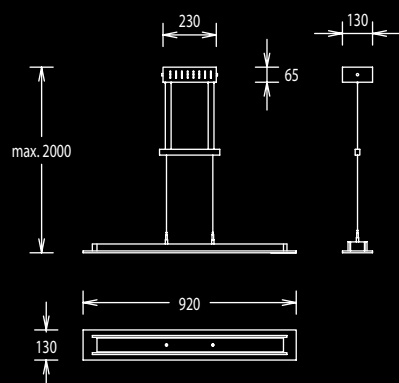

51.438.03

51.438.03 Messing matt, brass dull

51.438.05

51.438.05 mattnickel, nickel dull

8 x G4 12V, max. je 20W incl.
mit konv. Trafo.,
with conv. transformer

Glas weiß satiniert,
glass white satin

8 x G4 12V, max. je 20W incl.
mit konv. Trafo.,
with conv. transformer