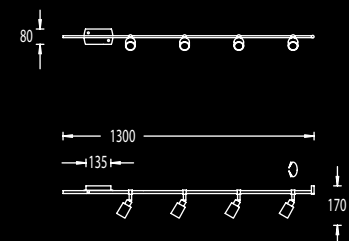

91.270.03

91.270.03 Messing poliert/matt

91.270.05 mattnickel, nickel dull

Glas Bleikristall satiniert weiß
crystal glass satin white
4 x Halopin G9 230V,
max. je 60W incl.