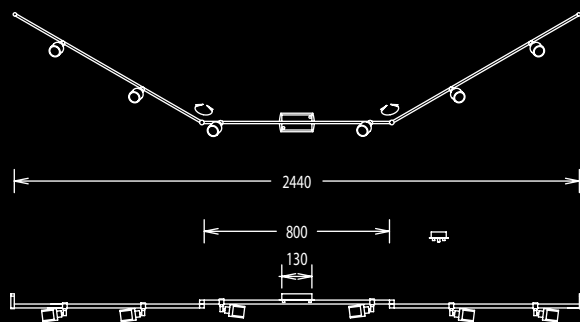

91.300.05

91.300.03 Messing matt, brass dull

91.300.05 mattnickel, nickel dull

Glas Bleikristall satiniert weiß,
crystal glass satin white

6 x Halopin G9 230V,
max. je 60W incl.