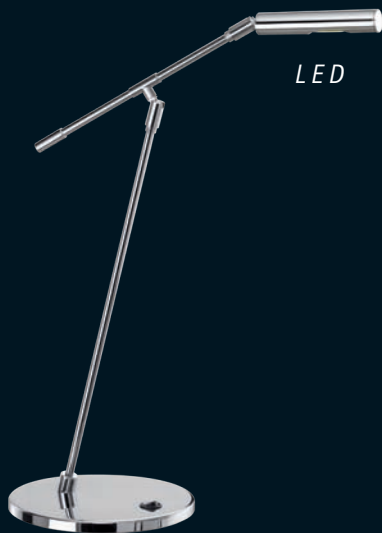

61.594.06	61.591.05
61.594.05 mattnickel, nickel dull	61.591.05 mattnickel, nickel dull
61.594.06 Chrom, chrome	61.591.07 schwarz glänzend lacquered bright black

1 x 3,5W LED-Platine
mit integriertem Schalter
with integrated switch

1 x 3,5W LED-Platine
mit integriertem Schalter
with integrated switch