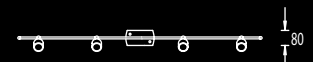

91.268.05

91.268.03 Messing matt, brass dull

91.268.05 mattnickel, nickel dull

Glas Bleikristall satiniert weiß
crystal glass satin white
4 x Halopin G9 230V,
max. je 60W incl.