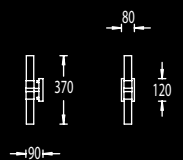

21.684

21.741.05

21.738.06

- 21.684 Messing poliert, brass polished
- 21.685 Chrom, chrome
- 21.686 mattnickel, nickel dull

- 21.741.03 Messing matt, brass dull
- 21.741.05 mattnickel, nickel dull
- 21.741.06 Chrom, chrome

- 21.738.03 Messing matt, brass dull
- 21.738.05 mattnickel, nickel dull
- 21.738.06 Chrom, chrome

1 x B 15 d max. 75W incl.
Glas opal matt, glass opal dull

1 x Halopin G-9 220V,
max. 60W incl.
Glas weiß satiniert,
glass white satin

2 x Halopin G-9 220V,
max. je 40W incl.
Glas weiß satiniert,
glass white satin