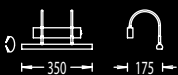

21.578

- 21.572 Messing poliert/matt
  brass polished/dull
- 21.575 bronze, bronze
- 21.578 mattnickel, nickel dull

1 x FM (T2) 8 Watt W 4,3 incl.
mit Schalter, with switch

21.576

- 21.573 Messing poliert/matt
  brass polished/dull
- 21.576 bronze, bronze
- 21.579 mattnickel, nickel dull

1 x FM (T2) 11 Watt W 4,3 incl.
mit Schalter, with switch