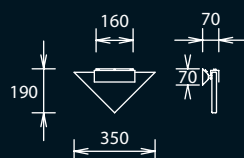

21.801.05

21.801.05 mattnickel, nickel dull

21.801.06 Chrom, chrome

1 x R 7 S (78mm)
max. 100W incl.
Glas klar, glass clear