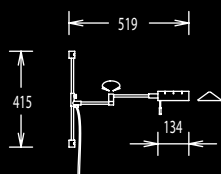

1 x Halopin G9 230V,
max. 60W incl.

mit Schalter, with switch

Glas Bleikristall satiniert weiß
crystal glass satin white

21.578

- 21.572 Messing poliert/matt
brass polished/dull
- 21.575 bronze, bronze
- 21.578 mattnickel, nickel dull