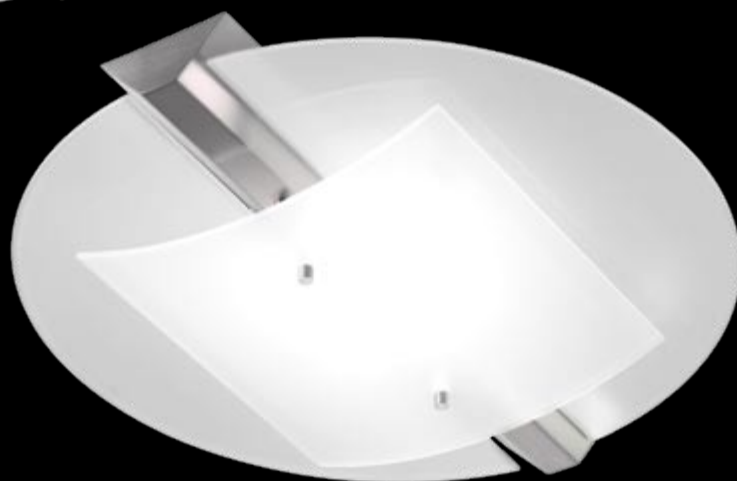

91.298.03

91.298.05

91.298.03 Messing matt, brass dull

91.298.05 mattnickel, nickel dull

91.298.06 Chrom, chrome

1 x R 7 S (118 mm)
max. 150W incl.

Glas weiß satiniert
glass white satin

1 x R 7 S (118 mm)
max. 150W incl.

Glas weiß satiniert
glass white satin

Knapstein

G E R M A N Y