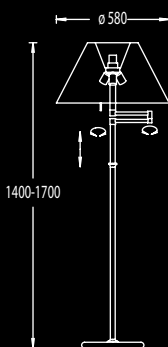

41.738

41.735

41.737 mattnickel, nickel dull
Stoff, material:
Lord rohweiß, raw white

41.735 Messing poliert/matt
brass polished/dull
Stoff, material:
Lord rohweiß, raw white

41.738 Chrom/Messing poliert
chrome/brass polished
Stoff, material:
Lord rohweiß, raw white

41.736 bronze, bronze
Stoff, material:
Lord rohweiß, raw white

3 x E 27 max. je 60W
Deckenstrahler, ceiling spot
1 x E 27 max. 60W
(Krypton)

3 x E 27 max. je 60W
Deckenstrahler, ceiling spot
1 x E 27 max. 60W
(Krypton)

mit Dimmer am Stab
with dimmer at stick
Schirm, shade 26/58/31 cm

mit Dimmer am Stab
with dimmer at stick
Schirm, shade 26/58/31 cm