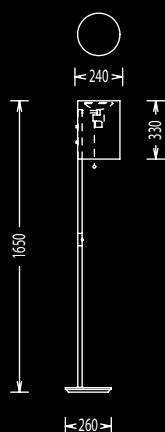

41.890.30-1

41.890.05-1

41.890.03-3

41.890.19 mattnickel/Chrom
nickel dull/chrome

41.890.05 mattnickel, nickel dull

41.890.02 Messing poliert/matt
brass polished/dull

41.890.30 Messingmatt/poliert
brass dull/polished

41.890.03 Messing matt, brass dull

1 x R 7 S (78 mm) max. 150W
1 x E 27 max. 150W (Halolux)

1 x R 7 S (78 mm) max. 150W
1 x E 27 max. 150W (Halolux)

1 x R 7 S (78 mm) max. 150W
1 x E 27 max. 150W (Halolux)

R 7 S + E 27 getrennt
schaltbar mit Zugschalter

R 7 S + E 27 getrennt
schaltbar mit Zugschalter

R 7 S + E 27 getrennt
schaltbar mit Zugschalter

R 7 S + E 27 separate
switchable with
pullswitch

R 7 S + E 27 separate
switchable with
pullswitch

R 7 S + E 27 separate
switchable with
pullswitch

und dimmbar mit Tast-
dimmer

und dimmbar mit Tast-
dimmer

und dimmbar mit Tast-
dimmer

and dimmable with touch
dimmer

and dimmable with
touch dimmer

and dimmable with
touch dimmer

Glas opal matt weiß,
glass opal dull white
z.B. 41.890.xx -1

Glas opal matt weiß,
glass opal dull white
z.B. 41.890.xx -1

Glas opal matt weiß,
glass opal dull white
z.B. 41.890.xx -1

Glas opal matt amber,
glass opal dull amber
z.B. 41.890.xx -3

Glas opal matt amber,
glass opal dull amber
z.B. 41.890.xx -3

Glas opal matt amber,
glass opal dull amber
z.B. 41.890.xx -3