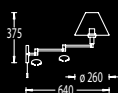

2172

2157

2169

2171 Messing poliert/matt
brass polished/dull
Stoff, material:
Rohseide gebleicht,
silk raw bleached

2157 Messing poliert/matt
brass polished/dull
Stoff, material:
Rohseide gebleicht,
silk raw bleached

2169 bronze, bronze
Stoff, material:
Toronto crème

2172 bronze, bronze
Stoff, material:
Toronto crème

2158 Chrom, chrome
Stoff, material:
Toronto schneeweiß,
Toronto snow

1 x E 27 max. 60W
Schirm, shade 10/26/17 cm

1 x E 27 max. 60W
Schirm, shade 10/26/17 cm

1 x E 27 max. 60W
Schirm, shade 10/26/17 cm