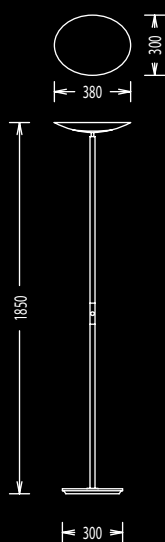

1 x R 7 S (118 mm)
max. 300W incl.
mit integriertem Dimmer,
with integrated dimmer

Glas opal weiß,
glass opal white
z. B. 41.881.xx -1

Glas opal amber,
glass opal amber
z. B. 41.881.xx -3