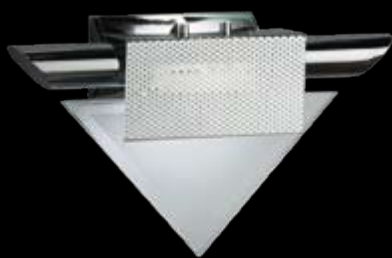

21.491/21.649

21.787.19

- 21.490 Messing poliert, brass polished
- 21.490.03 Messing matt, brass dull
- 21.491 Chrom, chrome
- 21.649 mattnickel, nickel dull

- 21.787.05 mattnickel, nickel dull
- 21.787.19 mattnickel/Chrom nickel dull/chrome
- 21.787.30 Messingmatt/poliert brass dull/polished

1 x R 7 S (78 mm)
max. 100W incl.

Glas satiniert, glass satin

1 x B 15 d max. 100W incl.
mit Zugschalter,
with pullswitch

Glas opal matt, glass opal dull