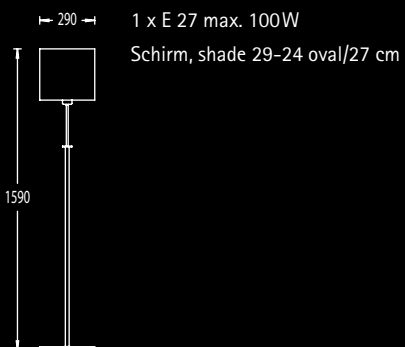

41.868.05

41.885.21

41.885.02

41.868.03 Messing matt, brass dull
Stoff: Chintz ecrü
material: Chintz ecrü

41.885.05 mattnickel, nickel dull
Stoff, material:
Chintz weiß, white

41.885.02 Messing poliert/matt
brass polished/dull
Stoff, material:
Chintz weiß, white

41.868.05 mattnickel, nickel dull
Stoff: Chintz weiß
material: Chintz white

41.885.21 Chrom/Chrom matt
chrome/chrome dull
Stoff, material:
Chintz ecrü

41.885.03 Messing matt, brass dull
Stoff, material:
Chintz ecrü