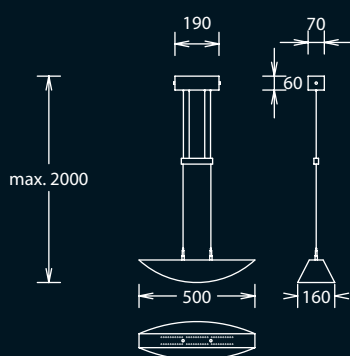

6 x G4 12V,
max. je 20W incl.
mit 150VA
Gleichstromtrafo
with 150VA
direct current (DC) transformer
Glas weiß satiniert,
glass white satin

6 x G4 12V,
max. je 20W incl.
mit 150VA
Gleichstromtrafo
with 150VA
direct current (DC)
transformer
Glas klar/Rand satiniert
glass clear/border satin