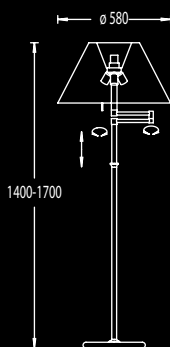

41.738

41.735

41.737 mattnickel, nickel dull
Stoff, material:
Lord rohweiß, raw white

41.735 Messing poliert/matt
brass polished/dull
Stoff, material:
Lord rohweiß, raw white

41.738 Chrom/Messing poliert
chrome/brass polished
Stoff, material:
Lord rohweiß, raw white

41.736 bronze, bronze
Stoff, material:
Lord rohweiß, raw white

3 x E 27 max. je 60W
Deckenstrahler, ceiling spot
1 x E 27 max. 60W
(Krypton)

3 x E 27 max. je 60W
Deckenstrahler, ceiling spot
1 x E 27 max. 60W
(Krypton)

mit Dimmer am Stab
with dimmer at stick
Schirm, shade 26/58/31 cm

mit Dimmer am Stab
with dimmer at stick
Schirm, shade 26/58/31 cm