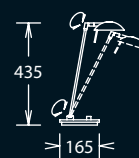

61.592.05

61.592.03 Messing matt, brass dull

61.592.05 mattnickel, nickel dull

1 x GY 6,35 12V, 50W incl.
mit integriertem Drehdimmer
with integrated dimmer