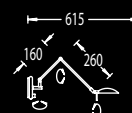

1 x GY 6,35 12V, 50W incl.
mit Dimmer, with dimmer
Glasring weiß, white

1 x GY 6,35 12V, 50W incl.
mit integriertem Dimmer
with integrated dimmer

21.657

21.657 mattenickel, nickel dull

21.658 Chrom/schwarz,
chrome/black