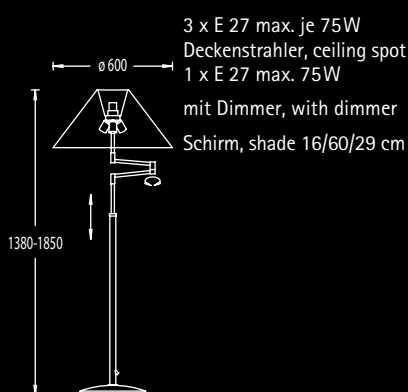

41.507

41.307

41.619

- 41.506 bronze, bronze
  Stoff, material:
  Cremona beige
- 41.507 mattnickel, nickel dull
  Stoff, material:
  Cremona weiß, white

- 41.307 Messing matt, brass dull
  Stoff, material:
  Shantung weiß, white
- 41.308 bronze, bronze
  Stoff, material:
  Shantung crème

- 41.618 Messing poliert/matt,
  brass polished/dull
  Stoff, material:
  Honan ecrü
- 41.619 bronze, bronze
  Stoff, material:
  Honan natur, natural
- 41.620 mattnickel, nickel dull
  Stoff, material:
  Honan weiß, white