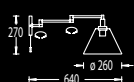

2172

2157

2169

2171 Messing poliert/matt
brass polished/dull
Stoff, material:
Rohseide gebleicht,
silk raw bleached

2157 Messing poliert/matt
brass polished/dull
Stoff, material:
Rohseide gebleicht,
silk raw bleached

2169 bronze, bronze
Stoff, material:
Toronto crème

2172 bronze, bronze
Stoff, material:
Toronto crème

2158 Chrom, chrome
Stoff, material:
Toronto schneeweiß,
Toronto snow

1 x E 27 max. 60W
Schirm, shade 10/26/17 cm

1 x E 27 max. 60W
Schirm, shade 10/26/17 cm

1 x E 27 max. 60W
Schirm, shade 10/26/17 cm