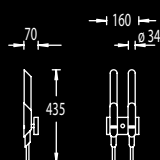

21.721.05

- 21.721.01 Messing poliert, brass polished
- 21.721.03 Messing matt, brass dull
- 21.721.05 mattnickel, nickel dull
- 21.721.06 Chrom, chrome

2 x B 15 d max. je 75W incl.
Glas satiniert weiß,
glass satin white