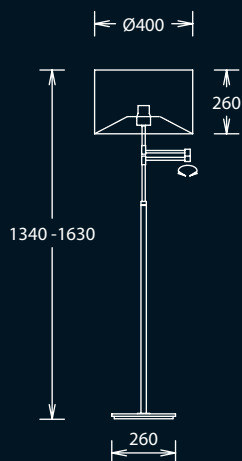

41.912.06

41.912.06 Chrom, chrome
Stoff, material:
weiß gewickelt
white rolled shade

1 x E27 max. 100W
Schirm, shade (40/40/26 cm)