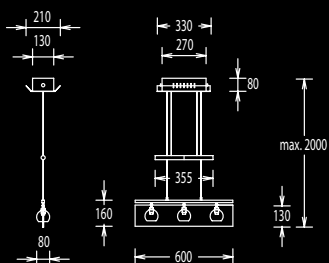

Glasscheibe klar/Rand satiniert
pane of glass clear/satin

4 x GY 6,35 12V,
max. je 50W incl.

Glaskugeln opal matt,
glassglobes opal dull

Glasscheibe klar/Rand satiniert
pane of glass clear/satin

51.433.03