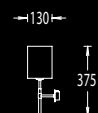

21.772.03

21.772.05

21.773.22

21.742.03

21.772.02 Messing poliert/matt
brass polished/dull
Stoff, material:
Chintz weiß, white

21.772.03 Messing matt, brass dull
Stoff, material:
Chintz ecrü

21.772.05 mattenickel, nickel dull
Stoff, material:
Chintz weiß, white

21.772.21 Chrom/Chrom matt
chrome/chrome dull
Stoff, material:
Chintz ecrü

21.773.03 Messing matt, brass dull
Stoff, material:
Chintz ecrü

21.773.05 mattenickel, nickel dull
Stoff, material:
Chintz ecrü

21.773.22 Nickel glänzend,
nickel polished
Stoff, material:
Chintz weiß, white

21.742.03 Messing matt, brass dull
Stoff, material:
Chintz ecrü

21.742.05 mattenickel, nickel dull
Stoff, material:
Chintz weiß, white

1 x E 27 max. 60W
Schirm, shade 12/18/24 cm

1 x E 27 max. 60W
Schirm, shade 15x15/18 cm

1 x E 27 max. 60W
Schirm, shade 28x13/19 cm

1 x E 14 max. 60W
Schirm, shade 17-13 oval/17 cm