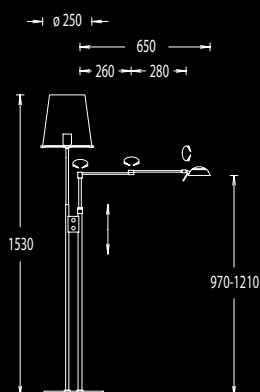

Glas opal
matt weiß,
glass opal
dull white
18/25/26 cm

1 x E 27
max. 150W
(Halolux)
1 x GY 6,35
12V, 50W

getrennt
dimmbar,
separate
dimmable

Glas opal
matt weiß,
glass opal
dull white
18/25/26 cm

41.888.03-3