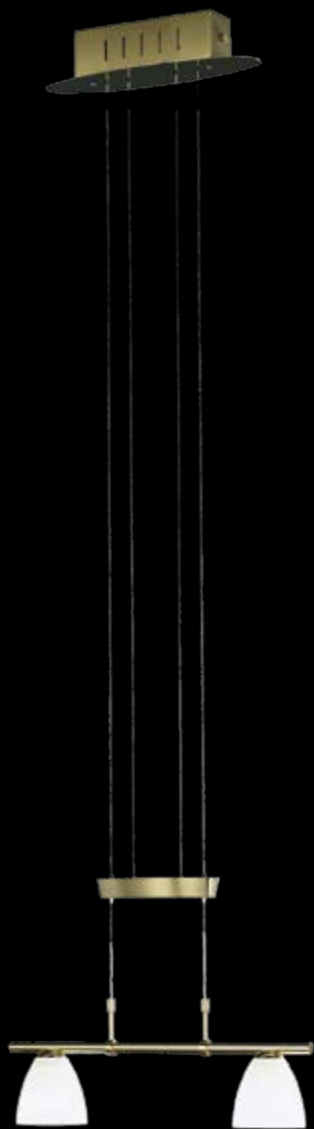

51.408.02

- 51.408.02 Messing poliert,
  brass polished
  Gewicht matt, weicht dull
- 51.408.03 Messing matt, brass dull
- 51.408.05 mattnickel, nickel dull
- 51.408.06 Chrom, chrome

2 x GY 6,35 12V,
max. je 50W incl.
mit Berührungsdimmer
with contact dimmer

51.409.06

- 51.409.02 Messing poliert,
  brass polished
  Gewicht matt, weicht dull
- 51.409.03 Messing matt, brass dull
- 51.409.05 mattnickel, nickel dull
- 51.409.06 Chrom, chrome

3 x GY 6,35 12V,
max. je 35W incl.
mit Berührungsdimmer
with contact dimmer