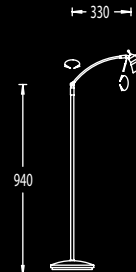

41.905.03

41.854.03

41.854.05

41.876.05

41.905.03	Messing matt, brass dull	41.854.02	Messing poliert/matt brass polished/dull	41.854.05	mattnickel, nickel dull	41.876.03	Messing matt, brass dull
41.905.04	bronze, bronze	41.854.03	Messing matt, brass dull	41.854.06	Chrom, chrome	41.876.05	mattnickel, nickel dull
41.905.05	mattnickel, nickel dull						
41.905.06	Chrom, chrome						

1 x E 27
max. 100W,
schaltbar mit
Zugschalter

separate
switchable with
pullswitch

1 x GY 6,35 12V, 50W incl.

mit integriertem Dimmer
with integrated dimmer

Glasing weiss, white

1 x GY 6,35 12V, 50W incl.

mit integriertem Dimmer
with integrated dimmer

Glasing weiss, white

1 x Halopin G9 230V,
max. 60W incl.

mit Futastdimmer,
with touch dimmer

Glas opal matt,
glass opal dull