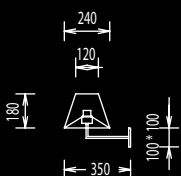

21.772.03

21.772.05

21.773.22

21.742.03

21.772.02 Messing poliert/matt
brass polished/dull
Stoff, material:
Chintz weiß, white

21.772.03 Messing matt, brass dull
Stoff, material:
Chintz ecrü

21.772.05 mattenickel, nickel dull
Stoff, material:
Chintz weiß, white

21.772.21 Chrom/Chrom matt
chrome/chrome dull
Stoff, material:
Chintz ecrü

21.773.03 Messing matt, brass dull
Stoff, material:
Chintz ecrü

21.773.05 mattenickel, nickel dull
Stoff, material:
Chintz ecrü

21.773.22 Nickel glänzend,
nickel polished
Stoff, material:
Chintz weiß, white

21.742.03 Messing matt, brass dull
Stoff, material:
Chintz ecrü

21.742.05 mattenickel, nickel dull
Stoff, material:
Chintz weiß, white

1 x E 27 max. 60W
Schirm, shade 12/18/24 cm

1 x E 27 max. 60W
Schirm, shade 15x15/18 cm

1 x E 27 max. 60W
Schirm, shade 28x13/19 cm

1 x E 14 max. 60W
Schirm, shade 17-13 oval/17 cm