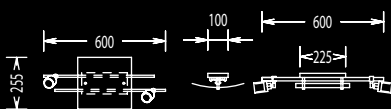

91.281.06

91.281.03 Messing matt, brass dull

91.281.05 mattenickel, nickel dull

91.281.06 Chrom, chrome

2 x Halopin G9 230V,
max. je 60W incl.

und 1 x R 7 S (118 mm)
max. 150W incl.

2 x Glas Bleikristall satiniert weiß
und 1x Glas satiniert weiß

2 x crystal glass satin white and
1 x glass satin white