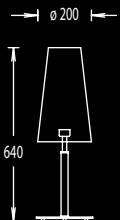

61.554.05 mattnickel, nickel dull
Stoff, material:
Chintz weiß, white

1 x E 27 max. 60W
Schirm, shade 12/20/35 cm

1 x E 27 max. 40W
Schirm, shade 10/17/28 cm

1 x E 27 max. 40W
Schirm, shade 10/17/28 cm

1 x E 14 max. 60W
Schirm, shade 17-13 oval/17 cm