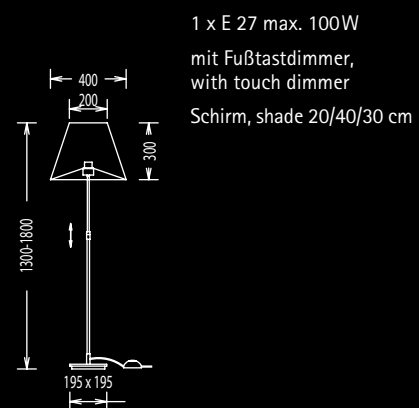

41.868.05

41.885.21

41.885.02

41.868.03 Messing matt, brass dull
Stoff: Chintz ecrü
material: Chintz ecrü

41.885.05 mattnickel, nickel dull
Stoff, material:
Chintz weiß, white

41.885.02 Messing poliert/matt
brass polished/dull
Stoff, material:
Chintz weiß, white

41.868.05 mattnickel, nickel dull
Stoff: Chintz weiß
material: Chintz white

41.885.21 Chrom/Chrom matt
chrome/chrome dull
Stoff, material:
Chintz ecrü

41.885.03 Messing matt, brass dull
Stoff, material:
Chintz ecrü