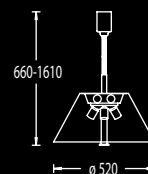

51.207

1. **51.207** Messing poliert/matt
   brass polished/dull
   Stoff, material:
   Cremona crème
2. **51.207.03** Messing matt, brass dull
   Stoff, material:
   Cremona crème

3 x E 27 max. je 75W
+ Deckenstrahler, ceiling spot
2 x E 27 max. je 60W (Krypton)
Schirm, shade 25/55/27 cm

51.208

1. **51.208** bronze, bronze
   Stoff, material:
   Cremona beige
2. **51.209** mattnickel, nickel dull
   Stoff, material:
   Cremona weiß, white

3 x E 27 max. je 75W
+ Deckenstrahler, ceiling spot
2 x E 27 max. je 60W (Krypton)
Schirm, shade 25/55/27 cm

51.193

1. **51.193** Messing matt, brass dull
   Stoff, material:
   Shantung weiß, white
2. **51.194** bronze, bronze
   Stoff, material:
   Shantung crème
3. **51.139** mattnickel, nickel dull
   Stoff, material:
   Toronto grau, grey

3 x E 27 max. je 75W
+ Deckenstrahler, ceiling spot
2 x E 27 max. je 60W (Krypton)
Schirm, shade 25/52/25 cm