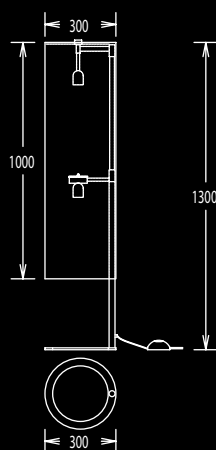

2 x E 27
max. je 100W
mit Fußtastdimmer,
with touch dimmer
Schirm, shade
30/30/100 cm