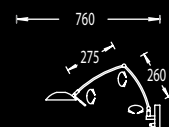

21.770.05

21.751.02

21.724.05

21.770.02 Messing poliert/matt
brass polished/dull

21.751.02 Messing poliert/matt
brass polished/dull

21.724.02 Messing poliert/matt
brass polished/dull

21.770.03 Messing matt, brass dull

21.751.03 Messing matt, brass dull

21.724.03 Messing matt, brass dull

21.770.05 mattnickel, nickel dull

21.751.05 mattnickel, nickel dull

21.724.04 bronze, bronze

21.770.06 Chrom, chrome

21.724.05 mattnickel, nickel dull

1 x Halopin G9 230V,
max. 75W incl.

mit Tastdimmer,
with touch dimmer

Glas weiß, glass white
z.B. 21.770.xx -1

Glas amber, glass amber
z.B. 21.770.xx -3

1 x GY 6,35 12V, 50W incl.

mit integriertem Dimmer
with integrated dimmer

1 x R 7 S (78 mm)
max. 150W incl.

mit Tastdimmer,
with touch dimmer