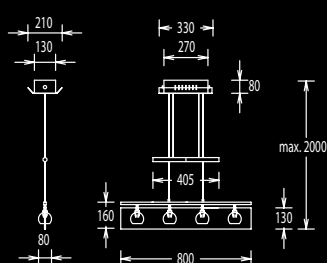

Glasscheibe klar/Rand satiniert
pane of glass clear/satin

4 x GY 6,35 12V,
max. je 50W incl.

Glaskugeln opal matt,
glassglobes opal dull

Glasscheibe klar/Rand satiniert
pane of glass clear/satin

51.433.03