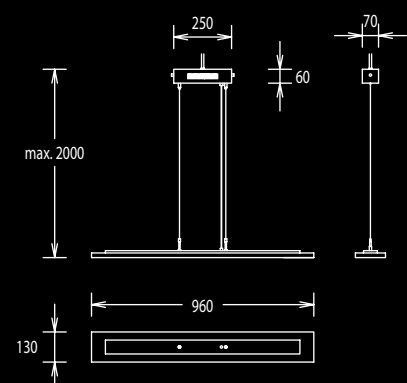

51.436.05

51.436.05 mattnickel, nickel dull

51.436.06 Chrom, chrome

8 x G4 12V, max. je 20W incl.

elektr. Trafo mit
Berührungsdimmer,
electr. transformer with
contact dimmer

Glas klar/Rand satiniert,
glass clear/border satin