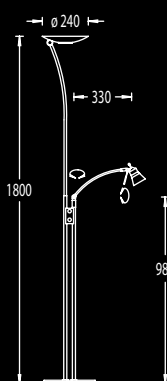

1 x R 7 S (118 mm)
max. 300W incl.
1 x Halopin G9 230V,
max. 60W incl.
getrennt dimmbar,
separate dimmable
Glas opal matt,
glass opal dull