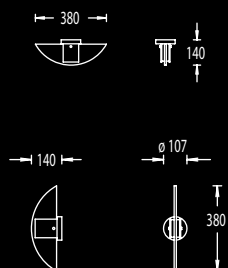

21.750.06/21.750.03

21.750.03 Messing matt, brass dull

21.750.05 mattnickel, nickel dull

21.750.06 Chrom, chrome

1 x Halopin G-9 230V,
max. 75W incl.

Glas weiß satiniert,
glass white satin