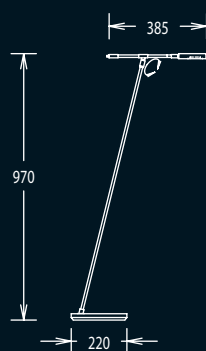

41.907.07

41.914.06

41.908.05

41.907.05 mattnickel, nickel dull

41.914.05 mattnickel, nickel dull

41.908.03 Messing matt, brass dull

41.907.07 schwarz glänzend
lacquered bright black

41.914.06 Chrom, chrome

41.908.05 mattnickel, nickel dull

41.908.06 Chrom, chrome

1 x 3,5W LED-Platine
mit integriertem Schalter
with integrated switch

1 x 3,5W LED-Platine
mit integriertem Schalter
with integrated switch

1 x GY 6,35 12V, 50W incl.
mit Tastdimmer
with touch dimmer