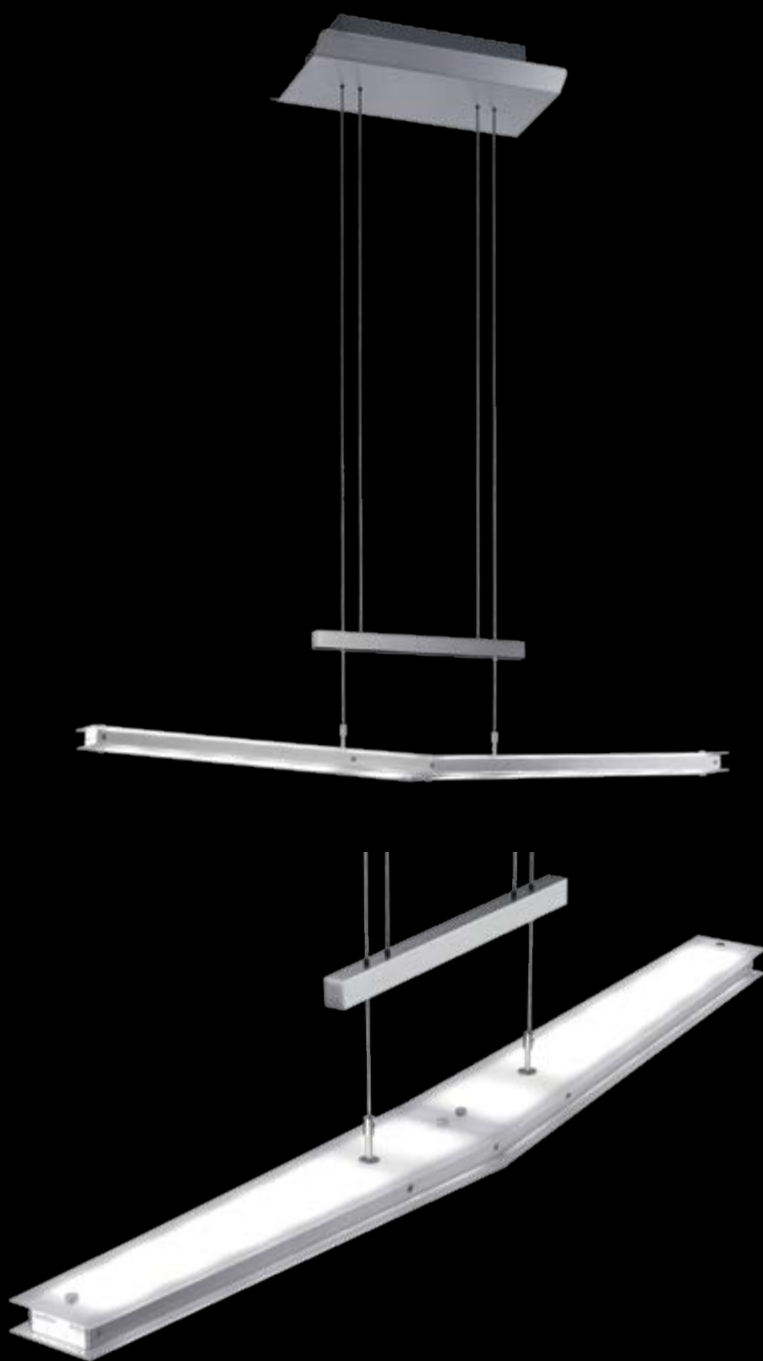

51.429.05

51.429.05 mattnickel, nickel dull

12 x G4 12V,
max. je 20W incl.

Glas opal matt, glass opal dull