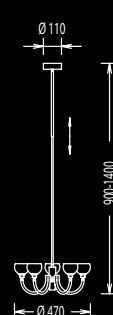

31.219.05

31.219.03 Messing matt, brass dull
31.219.05 mattnickel, nickel dull

5 x Halopin G9 230V,
max. je 60W, (40W incl.)
1 x GU 10 230V, max. 50W
(incl. satiniertem Leuchtmittel)
Unterlicht getrennt schaltbar
downlight separately switchable
Glas opal matt
glass opal dull