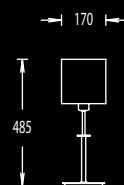

61.554.05 mattnickel, nickel dull
Stoff, material:
Chintz weiß, white

1 x E 27 max. 60W
Schirm, shade 12/20/35 cm

1 x E 27 max. 40W
Schirm, shade 10/17/28 cm

1 x E 27 max. 40W
Schirm, shade 10/17/28 cm

1 x E 14 max. 60W
Schirm, shade 17-13 oval/17 cm