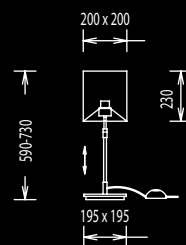

1 x E 27 max. 60 W
mit Tasterdimmer,
with touch dimmer
Schirm, shade 14/14/31 cm

1 x E 27 max. 75 W
mit Tasterdimmer,
with touch dimmer
Schirm, shade 20x20/23 cm

61.543.03

61.544.05

61.541.05

61.554.05

61.543.03 Messing matt, brass dull
Stoff, material:
Silkolite weiß, white