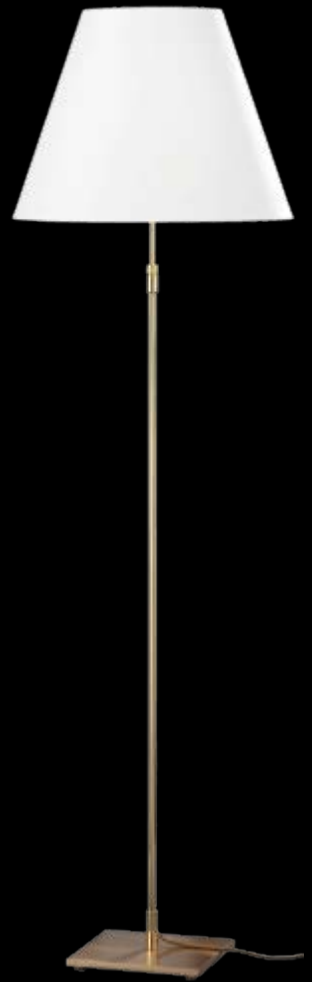

41.844.05 mattnickel, nickel dull
Stoff, material:
Favorite weiß, white

3 x E 27 max. je 60W
Schirm, shade 18/40/41 cm

1 x E 27 max. 100W
Schirm, shade 15/35/40 cm

2 x E 27 max. je 75W
mit Dimmer, with dimmer
Schirm, shade 28/40/24 cm