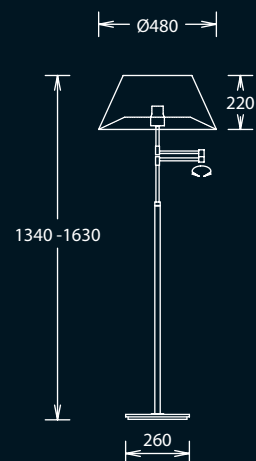

1 x E27 max. 100W
Schirm, shade (40/40/26 cm)

41.912.05

41.912.03 Messing matt, brass dull
Stoff, material:
Chintz ecrü

41.912.05 mattnickel, nickel dull
Stoff, material:
Plissee weiß, white

1 x E27 max. 100W
Schirm, shade (28/48/22 cm)