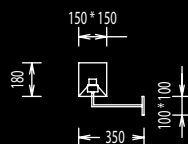

21.772.03

21.772.05

21.773.22

21.742.03

21.772.02 Messing poliert/matt
brass polished/dull
Stoff, material:
Chintz weiß, white

21.772.03 Messing matt, brass dull
Stoff, material:
Chintz ecrü

21.772.05 mattenickel, nickel dull
Stoff, material:
Chintz weiß, white

21.772.21 Chrom/Chrom matt
chrome/chrome dull
Stoff, material:
Chintz ecrü

21.773.03 Messing matt, brass dull
Stoff, material:
Chintz ecrü

21.773.05 mattenickel, nickel dull
Stoff, material:
Chintz ecrü

21.773.22 Nickel glänzend,
nickel polished
Stoff, material:
Chintz weiß, white

21.742.03 Messing matt, brass dull
Stoff, material:
Chintz ecrü

21.742.05 mattenickel, nickel dull
Stoff, material:
Chintz weiß, white

1 x E 27 max. 60W
Schirm, shade 12/18/24 cm

1 x E 27 max. 60W
Schirm, shade 15x15/18 cm

1 x E 27 max. 60W
Schirm, shade 28x13/19 cm

1 x E 14 max. 60W
Schirm, shade 17-13 oval/17 cm