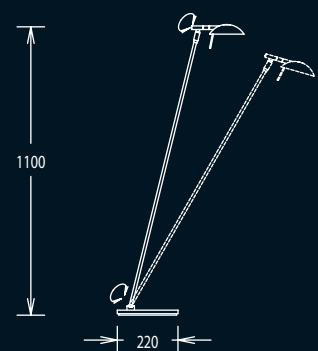

41.908.06 Chrom, chrome

1 x 3,5W LED-Platine
mit integriertem Schalter
with integrated switch

1 x 3,5W LED-Platine
mit integriertem Schalter
with integrated switch

1 x GY 6,35 12V, 50W incl.
mit Tastdimmer
with touch dimmer