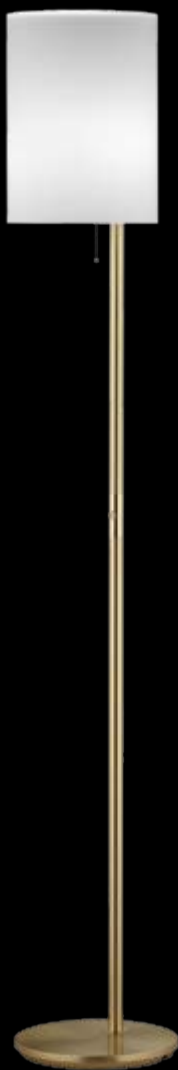

41.890.30-1

41.890.05-1

41.890.03-3

41.890.19 mattnickel/Chrom
nickel dull/chrome

41.890.05 mattnickel, nickel dull

41.890.02 Messing poliert/matt
brass polished/dull

41.890.30 Messingmatt/poliert
brass dull/polished

41.890.03 Messing matt, brass dull

1 x R 7 S (78 mm) max. 150W
1 x E 27 max. 150W (Halolux)

1 x R 7 S (78 mm) max. 150W
1 x E 27 max. 150W (Halolux)

1 x R 7 S (78 mm) max. 150W
1 x E 27 max. 150W (Halolux)

R 7 S + E 27 getrennt
schaltbar mit Zugschalter

R 7 S + E 27 getrennt
schaltbar mit Zugschalter

R 7 S + E 27 getrennt
schaltbar mit Zugschalter

R 7 S + E 27 separate
switchable with
pullswitch

R 7 S + E 27 separate
switchable with
pullswitch

R 7 S + E 27 separate
switchable with
pullswitch

und dimmbar mit Tast-
dimmer

und dimmbar mit Tast-
dimmer

und dimmbar mit Tast-
dimmer

and dimmable with touch
dimmer

and dimmable with
touch dimmer

and dimmable with
touch dimmer

Glas opal matt weiß,
glass opal dull white
z.B. 41.890.xx -1

Glas opal matt weiß,
glass opal dull white
z.B. 41.890.xx -1

Glas opal matt weiß,
glass opal dull white
z.B. 41.890.xx -1

Glas opal matt amber,
glass opal dull amber
z.B. 41.890.xx -3

Glas opal matt amber,
glass opal dull amber
z.B. 41.890.xx -3

Glas opal matt amber,
glass opal dull amber
z.B. 41.890.xx -3