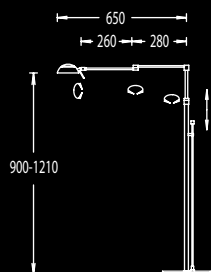

41.905.03

41.854.03

41.854.05

41.876.05

41.905.03	Messing matt, brass dull	41.854.02	Messing poliert/matt brass polished/dull	41.854.05	mattnickel, nickel dull	41.876.03	Messing matt, brass dull
41.905.04	bronze, bronze	41.854.03	Messing matt, brass dull	41.854.06	Chrom, chrome	41.876.05	mattnickel, nickel dull
41.905.05	mattnickel, nickel dull						
41.905.06	Chrom, chrome						

1 x E 27
max. 100W,
schaltbar mit
Zugschalter

separate
switchable with
pullswitch

1 x GY 6,35 12V, 50W incl.

mit integriertem Dimmer
with integrated dimmer

Glasing weiss, white

1 x GY 6,35 12V, 50W incl.

mit integriertem Dimmer
with integrated dimmer

Glasing weiss, white

1 x Halopin G9 230V,
max. 60W incl.

mit Futastdimmer,
with touch dimmer

Glas opal matt,
glass opal dull