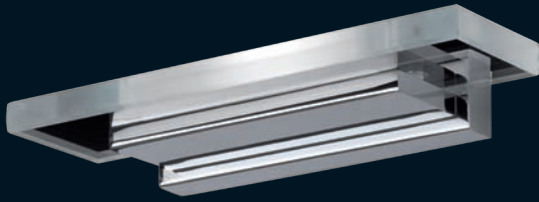

21.792.05 mattnickel, nickel dull

1 x Halopin G9 230V,
max. 75W incl.

Glas opal matt, glass opal dull

Knapstein

G E R M A N Y

21.793.06

21.793.05 mattnickel, nickel dull

21.793.06 Chrom, chrome