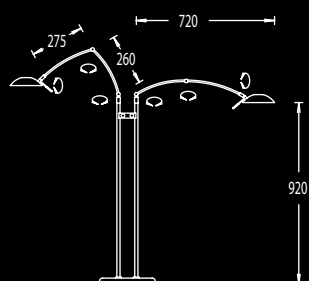

41.809

41.852.02

- 41.807 Messing poliert/matt
  brass polished/dull
- 41.807.03 Messing matt, brass dull
- 41.809 mattnickel, nickel dull

- 41.852.02 Messing poliert/matt
  brass polished/dull
- 41.852.03 Messing matt, brass dull
- 41.852.04 bronze, bronze
- 41.852.05 mattnickel, nickel dull

2 x GY 6,35 12V, max. je 50W
incl.

getrennt dimmbar,
separate dimmable

2 x R 7 S (78 mm)
max. je 150W incl.

getrennt dimmbar,
separate dimmable