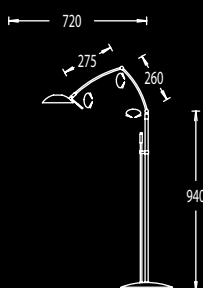

1 x R 7 S (78 mm) max. 150W
incl.
mit Tastdimmer,
with touch dimmer

41.809

41.852.02

- 41.807 Messing poliert/matt
brass polished/dull
- 41.807.03 Messing matt, brass dull
- 41.809 mattnickel, nickel dull