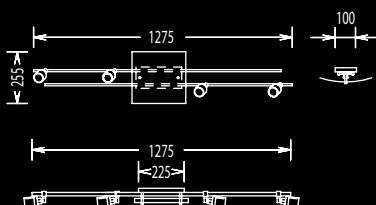

91.284.05

91.284.03 Messing matt, brass dull

91.284.05 mattnickel, nickel dull

91.284.06 Chrom, chrome

4 x Halopin G9 230V,
max. je 60W incl.

und 1 x R 7 S (118 mm)
max. 150W incl.

4 x Glas Bleikristall satiniert weiß
und 1 x Glas satiniert weiß

4 x crystal glass satin white and
1x glass satin white