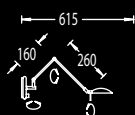

21.657

21.657 mattenickel, nickel dull

21.658 Chrom/schwarz,
chrome/black

1 x GY 6,35 12V, 50W incl.
mit integriertem Dimmer
with integrated dimmer