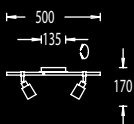

21.758.06

21.758.03 Messing matt, brass dull

21.758.05 mattnickel, nickel dull

21.758.06 Chrom, chrome

Glas Bleikristall satiniert weiß
 crystal glass satin white
 2 x Halopin G9 230V,
 max. je 60W incl.

91.267.05