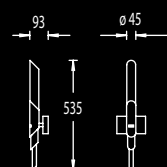

21.722.03

- 21.722.01 Messing poliert, brass polished
- 21.722.03 Messing matt, brass dull
- 21.722.05 mattnickel, nickel dull
- 21.722.06 Chrom, chrome

1 x B 15 d max. 100W incl.
Glas satiniert weiß,
glass satin white