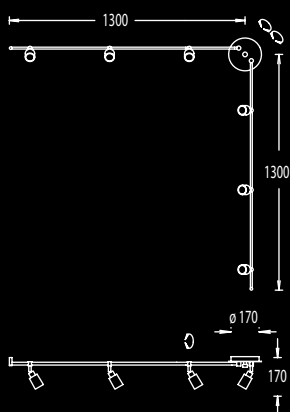

91.272.03

91.272.03 Messing matt, brass dull

91.272.05 mattnickel, nickel dull

Glas Bleikristall satiniert weiß,
crystal glass satin white

2 x 3 fl. Halopin G9 230V,
max. je 60W incl.