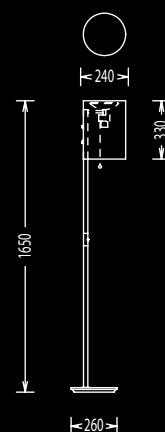

41.890.30-1

41.890.05-1

41.890.03-3

41.890.19 mattnickel/Chrom
nickel dull/chrome

41.890.05 mattnickel, nickel dull

41.890.02 Messing poliert/matt
brass polished/dull

41.890.30 Messingmatt/poliert
brass dull/polished

41.890.03 Messing matt, brass dull

1 x R 7 S (78 mm) max. 150W
1 x E 27 max. 150W (Halolux)

1 x R 7 S (78 mm) max. 150W
1 x E 27 max. 150W (Halolux)

1 x R 7 S (78 mm) max. 150W
1 x E 27 max. 150W (Halolux)

R 7 S + E 27 getrennt
schaltbar mit Zugschalter

R 7 S + E 27 getrennt
schaltbar mit Zugschalter

R 7 S + E 27 getrennt
schaltbar mit Zugschalter

R 7 S + E 27 separate
switchable with
pullswitch

R 7 S + E 27 separate
switchable with
pullswitch

R 7 S + E 27 separate
switchable with
pullswitch

und dimmbar mit Tast-
dimmer

und dimmbar mit Tast-
dimmer

und dimmbar mit Tast-
dimmer

and dimmable with touch
dimmer

and dimmable with
touch dimmer

and dimmable with
touch dimmer

Glas opal matt weiß,
glass opal dull white
z.B. 41.890.xx -1

Glas opal matt weiß,
glass opal dull white
z.B. 41.890.xx -1

Glas opal matt weiß,
glass opal dull white
z.B. 41.890.xx -1

Glas opal matt amber,
glass opal dull amber
z.B. 41.890.xx -3

Glas opal matt amber,
glass opal dull amber
z.B. 41.890.xx -3

Glas opal matt amber,
glass opal dull amber
z.B. 41.890.xx -3