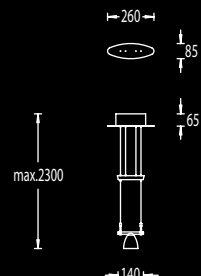

51.433.03

- 51.433.03 Messing matt, brass dull
- 51.433.05 mattnickel, nickel dull
- 51.433.19 mattnickel/Chrom
  nickel dull/chrome

5 x GY 6,35 12V,
max. je 35W incl.

Glaskugeln opal matt,
glassglobes opal dull

Glasscheibe klar/Rand satiniert
pane of glass clear/satin

51.407.03

- 51.407.02 Messing poliert,
  brass polished
  Gewicht matt, weight dull
- 51.407.03 Messing matt, brass dull
- 51.407.05 mattnickel, nickel dull
- 51.407.06 Chrom, chrome

1 x GY 6,35 12V, 50W incl.
mit Berührungsdimmer
with contact dimmer