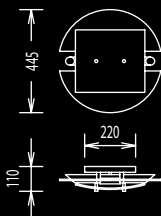

1 x R 7 S (78 mm)
max. 150W incl.
Glas opal matt, glass opal dull

91.277.05/91.277.06

- 91.277.03 Messing matt, brass dull
- 91.277.05 mattnickel, nickel dull
- 91.277.06 Chrom, chrome

1 x R 7 S (118 mm)
max. 150W incl.
Glas weiß satiniert,
glass white satin