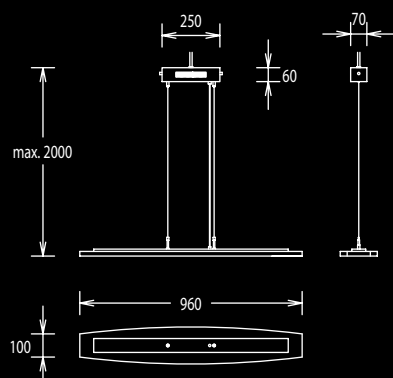

51.437.06

51.437.05 mattnickel, nickel dull

51.437.06 Chrom, chrome

8 x G4 12V, max. je 20W incl.

elektr. Trafo mit
Berührungsdimmer,
electr. transformer with
contact dimmer

Glas klar/Rand satiniert,
glass clear/border satin