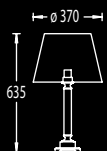

61.471

71.277.22

61.274

61.471 Messingpoliert/Plexiglas
brass polished/acrylic glass
Stoff, material:
Silkolite schneeweiß, snow

71.277 Messingpoliert/Plexiglas
brass polished/acrylic glass
Stoff, material:
Silkolite schneeweiß, snow

61.274 Messing poliert,
brass polished
Stoff, material:
Chintz ecrü

61.471.22 Nickelglänzend/Plexiglas
nickel polished/acrylic glass
Stoff, material:
Silkolite schneeweiß, snow

71.277.22 Nickelglänzend/Plexiglas
nickel polished/acrylic glass
Stoff, material:
Silkolite schneeweiß, snow

61.275 bronze, bronze
Stoff, material:
China Honan natur, natural

61.276 mattnickel, nickel dull
Stoff, material:
Toronto grau, grey

1 x E 27 max. 75W
Schirm, shade 25/37/26 cm

3 x E 27 max. je 75W
Schirm, shade 28/45/32 cm

2 x E 14 max. je 60W
Schirm, shade 19/24/17 cm oval