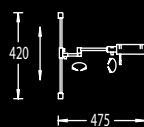

21.639

21.639 Messing poliert/matt
brass polished/dull

21.640 bronze, bronze

21.641 mattenickel, nickel dull

21.653 Messing matt, brass dull

1 x E 27 max. 100W (Halolux)
Dimmer am Reflektor
dimmer at reflector

21.654

21.642 Messing poliert/matt
brass polished/dull

21.643 bronze, bronze

21.644 mattenickel, nickel dull

21.654 Messing matt, brass dull

1 x E 27 max. 100W (Halolux)
Dimmer am Reflektor
dimmer at reflector