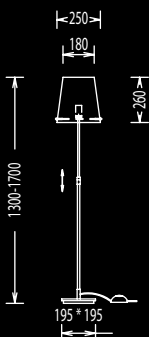

1 x E 27 max. 150W
(Halolux)
mit Dimmer, dimmable
Glas opal matt weiß,
glass opal dull white