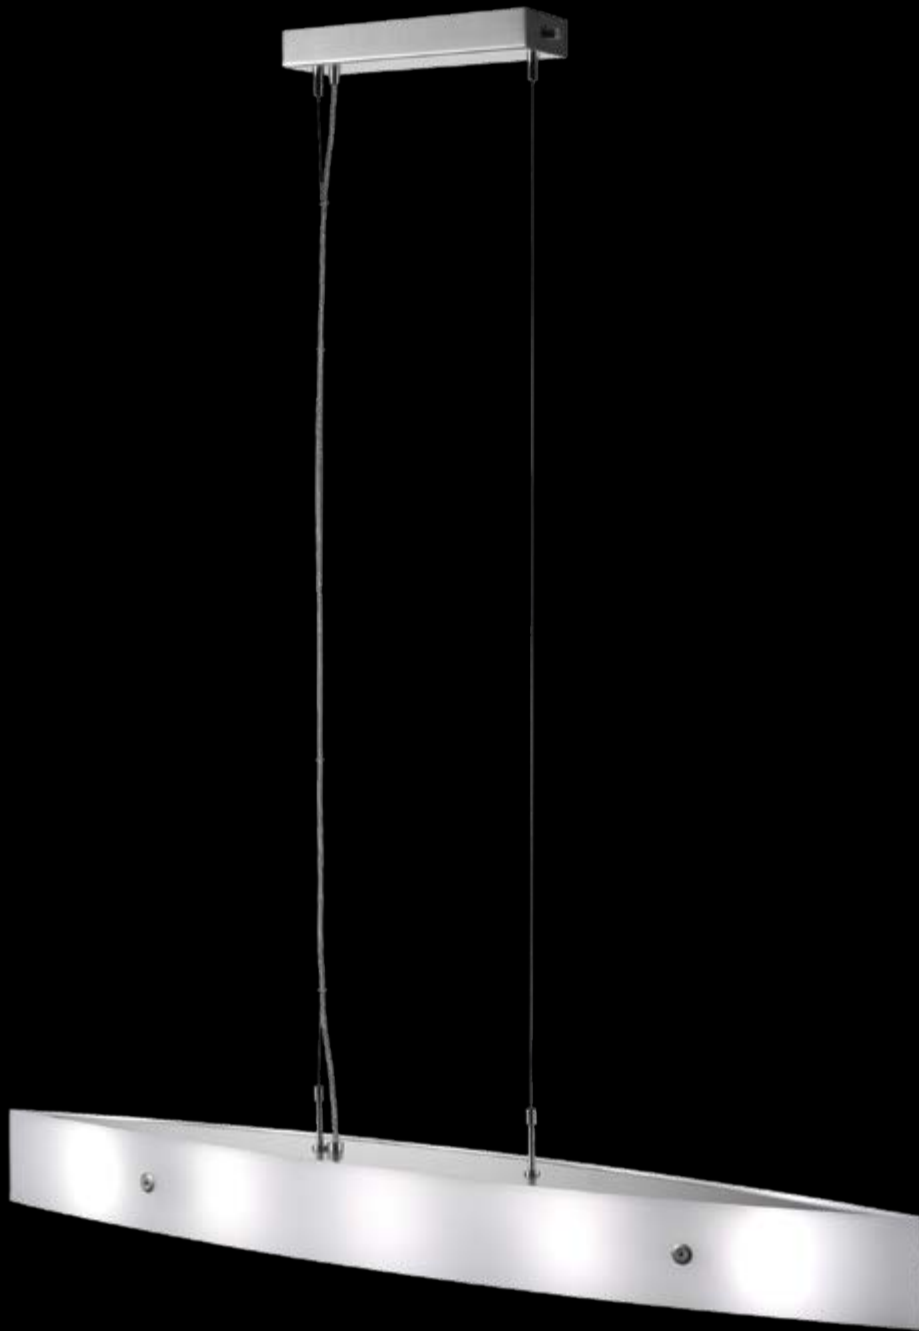

Glas weiß satiniert,
glass white satin

51.439.05

51.439.03 Messing matt, brass dull

51.439.05 mattnickel, nickel dull

5 x Halopin G9 230V,
max. je 40W incl.

Glas opal matt,
glass opal dull

Abdeckglas satiniert weiß,
covering glass satin white