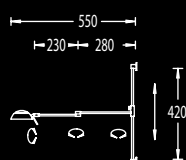

1 x GY 6,35 12V, 50W incl.
mit Dimmer, with dimmer
Glasring weiß, white

1 x GY 6,35 12V, 50W incl.
mit integriertem Dimmer
with integrated dimmer

21.657

21.657 mattenickel, nickel dull

21.658 Chrom/schwarz,
chrome/black