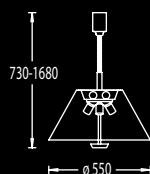

51.207

1. **51.207** Messing poliert/matt
   brass polished/dull
   Stoff, material:
   Cremona crème
2. **51.207.03** Messing matt, brass dull
   Stoff, material:
   Cremona crème

3 x E 27 max. je 75W
+ Deckenstrahler, ceiling spot
2 x E 27 max. je 60W (Krypton)
Schirm, shade 25/55/27 cm

51.208

1. **51.208** bronze, bronze
   Stoff, material:
   Cremona beige
2. **51.209** mattnickel, nickel dull
   Stoff, material:
   Cremona weiß, white

3 x E 27 max. je 75W
+ Deckenstrahler, ceiling spot
2 x E 27 max. je 60W (Krypton)
Schirm, shade 25/55/27 cm

51.193

1. **51.193** Messing matt, brass dull
   Stoff, material:
   Shantung weiß, white
2. **51.194** bronze, bronze
   Stoff, material:
   Shantung crème
3. **51.139** mattnickel, nickel dull
   Stoff, material:
   Toronto grau, grey

3 x E 27 max. je 75W
+ Deckenstrahler, ceiling spot
2 x E 27 max. je 60W (Krypton)
Schirm, shade 25/52/25 cm