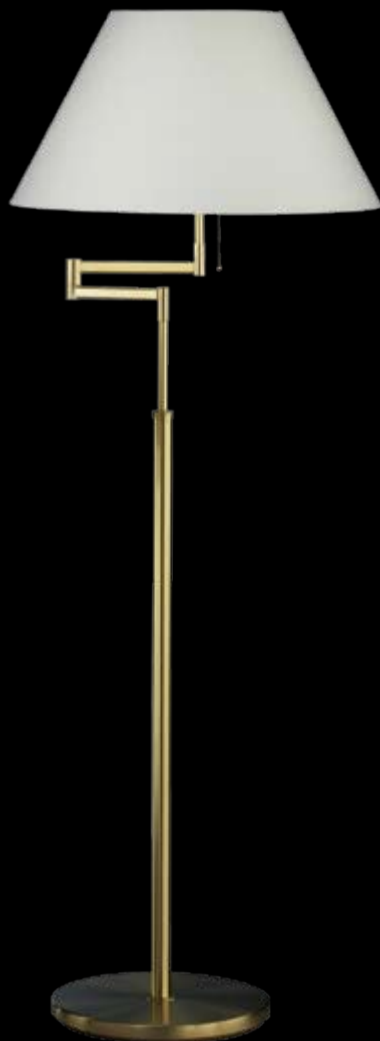

mit Dimmer, with dimmer
Schirm, shade 33/42/31 cm

ø 420

1450-1850

3 x E 27 max. je 75W
Deckenstrahler, ceiling spot
1 x E 27 max. 75W

mit Dimmer, with dimmer
Schirm, shade 16/60/29 cm

ø 600

1380-1850

41.507