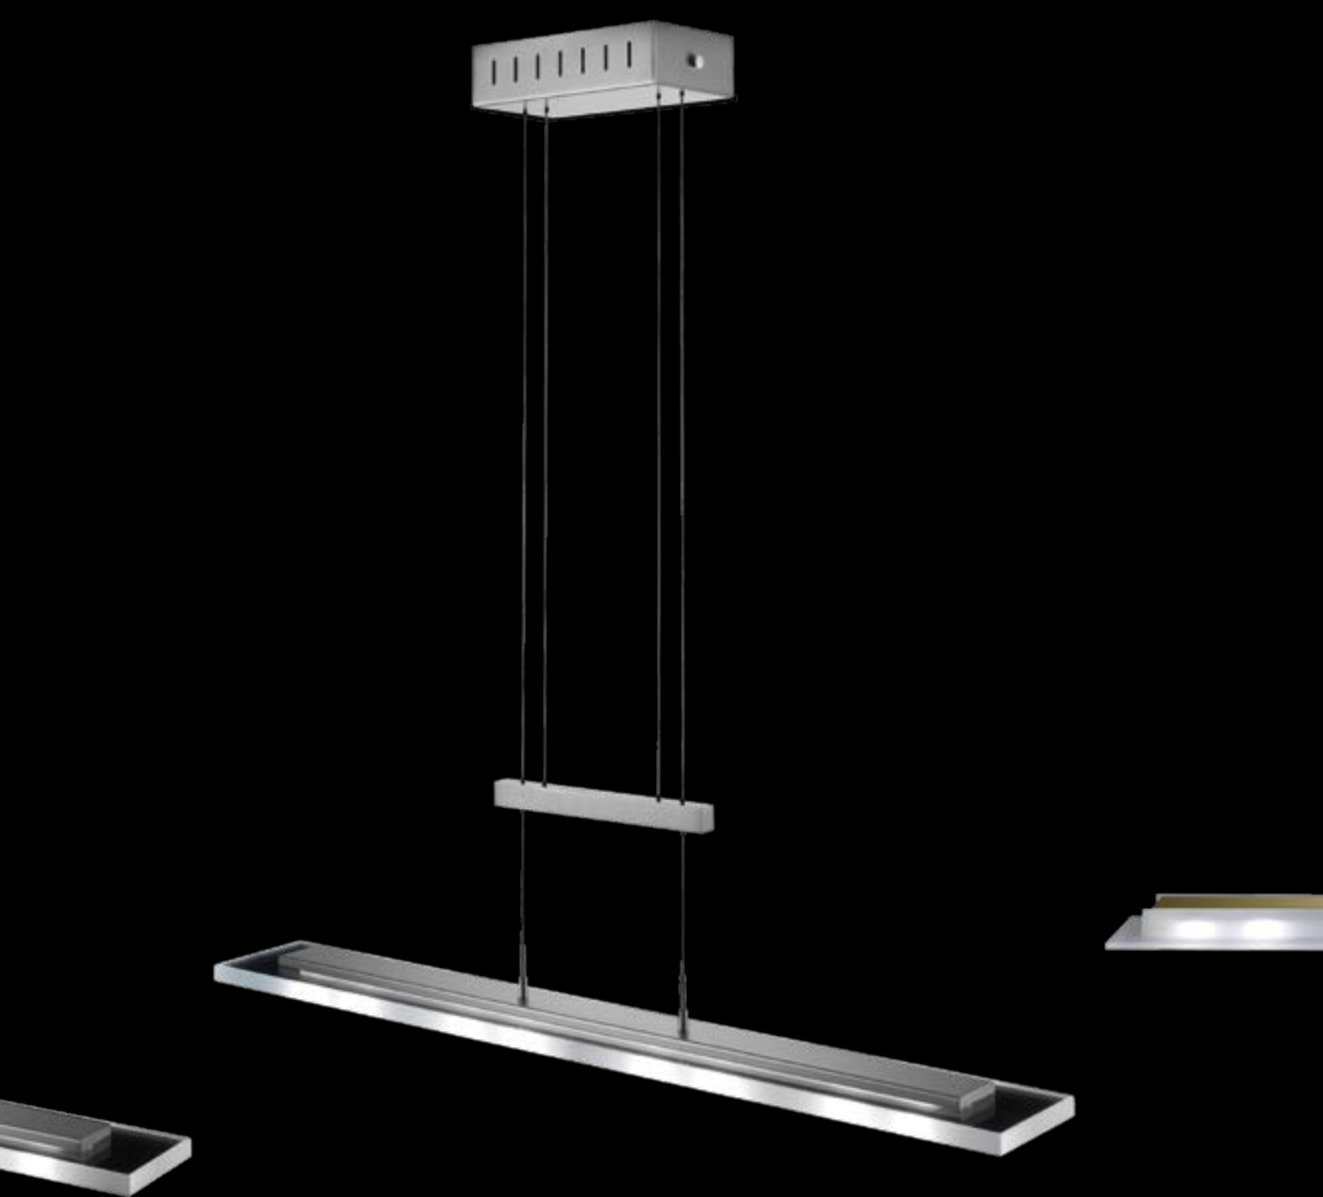

51.436.05

51.436.05 mattnickel, nickel dull

51.436.06 Chrom, chrome

8 x G4 12V, max. je 20W incl.

elektr. Trafo mit
Berührungsdimmer,
electr. transformer with
contact dimmer

Glas klar/Rand satiniert,
glass clear/border satin