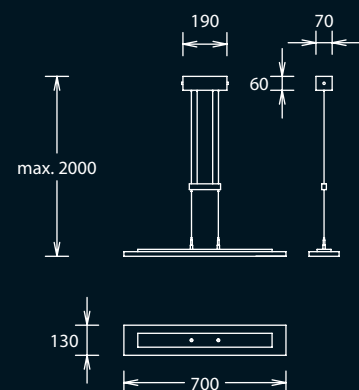

6 x G4 12V,
max. je 20W incl.
mit 150VA
Gleichstromtrafo
with 150VA
direct current (DC) transformer
Glas weiß satiniert,
glass white satin

6 x G4 12V,
max. je 20W incl.
mit 150VA
Gleichstromtrafo
with 150VA
direct current (DC)
transformer
Glas klar/Rand satiniert
glass clear/border satin