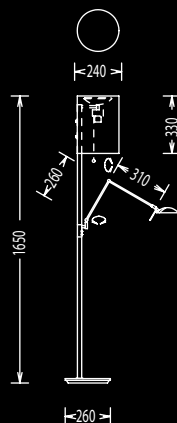

41.888.03-3

41.888.19-1

41.888.05-1

41.888.02 Messing poliert/matt
brass polished/dull

41.888.19 mattnickel/Chrom,
nickel dull/chrome

41.888.05 mattnickel, nickel dull

41.888.03 Messing matt, brass dull

41.888.30 Messingmatt/poliert
brass dull/polished

1 x R 7 S (78 mm) max. 150W
1 x E 27 max. 150W (Halolux)
und 1 x G9 max. 75W

R 7 S + E 27 getrennt schaltbar
mit Zugschalter

1 x R 7 S (78 mm) max. 150W
1 x E 27 max. 150W (Halolux)
und 1 x G9 max. 75W

R 7 S + E 27 getrennt schaltbar
mit Zugschalter

1 x R 7 S (78 mm) max. 150W
1 x E 27 max. 150W (Halolux)
und 1 x G9 max. 75W

R 7 S + E 27 getrennt schaltbar
mit Zugschalter

R 7 S + E 27 separate
switchable with
pullswitch

alle Lichtquellen mit
Tastdimmer getrennt
dimmbar

all sources of light se-
parate dimmable with
touch dimmer

Gläser opal matt weiß,
glasses opal dull white
z.B. 41.888.xx -1

Gläser opal matt amber,
glasses opal dull amber
z.B. 41.888.xx -3

R 7 S + E 27 separate
switchable with
pullswitch

alle Lichtquellen mit
Tastdimmer getrennt
dimmbar

all sources of light se-
parate dimmable with
touch dimmer

Gläser opal matt weiß,
glasses opal dull white
z.B. 41.888.xx -1

Gläser opal matt amber,
glasses opal dull amber
z.B. 41.888.xx -3

R 7 S + E 27 separate
switchable with
pullswitch

alle Lichtquellen mit
Tastdimmer getrennt
dimmbar

all sources of light se-
parate dimmable with
touch dimmer

Gläser opal matt weiß,
glasses opal dull white
z.B. 41.888.xx -1

Gläser opal matt amber,
glasses opal dull amber
z.B. 41.888.xx -3