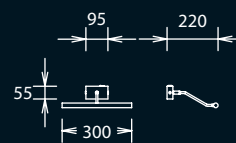

2 x 3,5W LED-Platine
mit Schalter, with switch

1 x 3,5W LED-Platine
mit Schalter, with switch

clamp lamps

accessoires

Klemmleuchten

Zubehör

11.32.06

11.13.