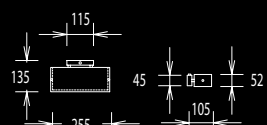

21.782.03

21.783.05

21.782.03 Messing matt, brass dull

21.783.03 Messing matt, brass dull

21.782.05 mattnickel, nickel dull

21.783.05 mattnickel, nickel dull

1 x R 7 S (118 mm)
max. 100W incl.

Glas satiniert, glass satin

1 x R 7 S (118 mm)
max. 100W incl.

Glas satiniert, glass satin