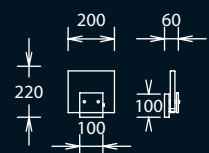

1 x R 7 S (78mm)
max. 100W incl.

Glas klar/Rand satiniert
glass clear/border satin

21.794.05

21.794.03 Messing matt, brass dull

21.794.05 mattnickel, nickel dull

1 x Halopin G9 230V
max. 75W incl.

Glas klar/Rand satiniert
glass clear/border satin