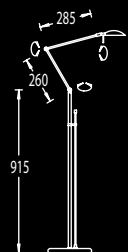

41.793

41.794

41.791.03

41.793 mattnickel, nickel dull

41.794 schwarz/Chrom,
black/chrome

41.791.03 Messing matt, brass dull

41.791 Messing poliert/matt
brass polished/dull

41.792 bronze, bronze

1 x GY 6,35 12V, 50W incl.
mit integriertem Dimmer
with integrated dimmer

1 x GY 6,35 12V, 50W incl.
mit integriertem Dimmer
with integrated dimmer

1 x GY 6,35 12V, 50W incl.
mit integriertem Dimmer
with integrated dimmer