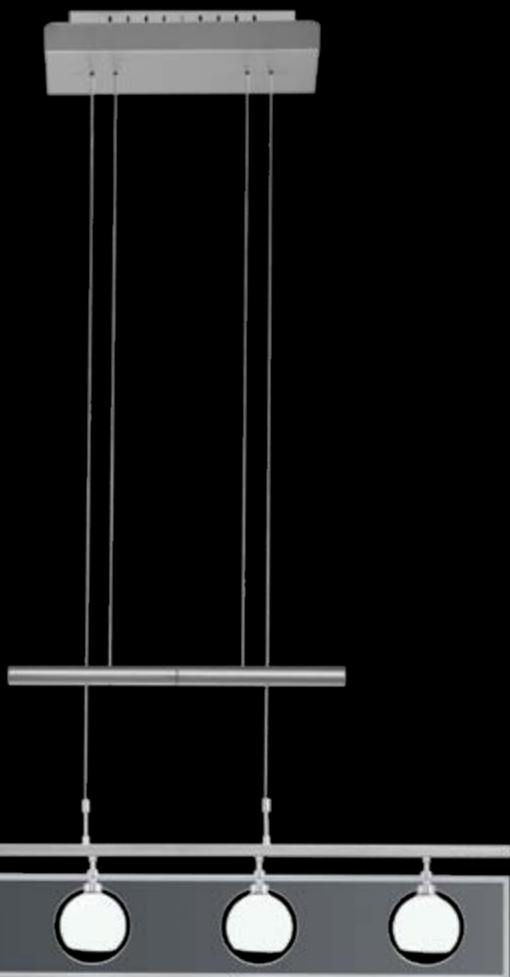

51.431.19

51.432.05

51.431.03 Messing matt, brass dull

51.432.03 Messing matt, brass dull

51.431.05 mattnickel, nickel dull

51.432.05 mattnickel, nickel dull

51.431.19 mattnickel/Chrom
nickel dull/chrome

51.432.19 mattnickel/Chrom
nickel dull/chrome

3 x GY 6,35 12V,
max. je 50W incl.

Glaskugeln opal matt,
glassglobes opal dull

Glasscheibe klar/Rand satiniert
pane of glass clear/satin

4 x GY 6,35 12V,
max. je 50W incl.

Glaskugeln opal matt,
glassglobes opal dull

Glasscheibe klar/Rand satiniert
pane of glass clear/satin