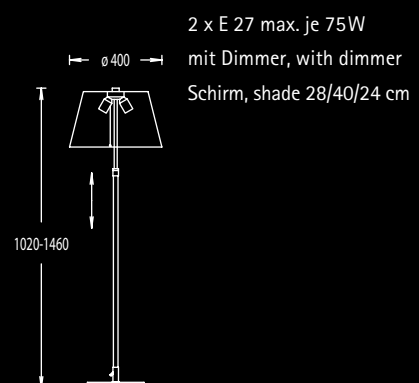

41.844.05 mattnickel, nickel dull
Stoff, material:
Favorite weiß, white

3 x E 27 max. je 60W
Schirm, shade 18/40/41 cm

1 x E 27 max. 100W
Schirm, shade 15/35/40 cm

2 x E 27 max. je 75W
mit Dimmer, with dimmer
Schirm, shade 28/40/24 cm