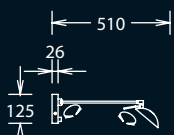

21.804.06

21.804.05 mattnickel, nickel dull

21.804.06 Chrom, chrome

1 x 3,5W LED-Platine
mit integriertem Schalter
with integrated switch

LED

Knapstein

G E R M A N Y

21.797.03