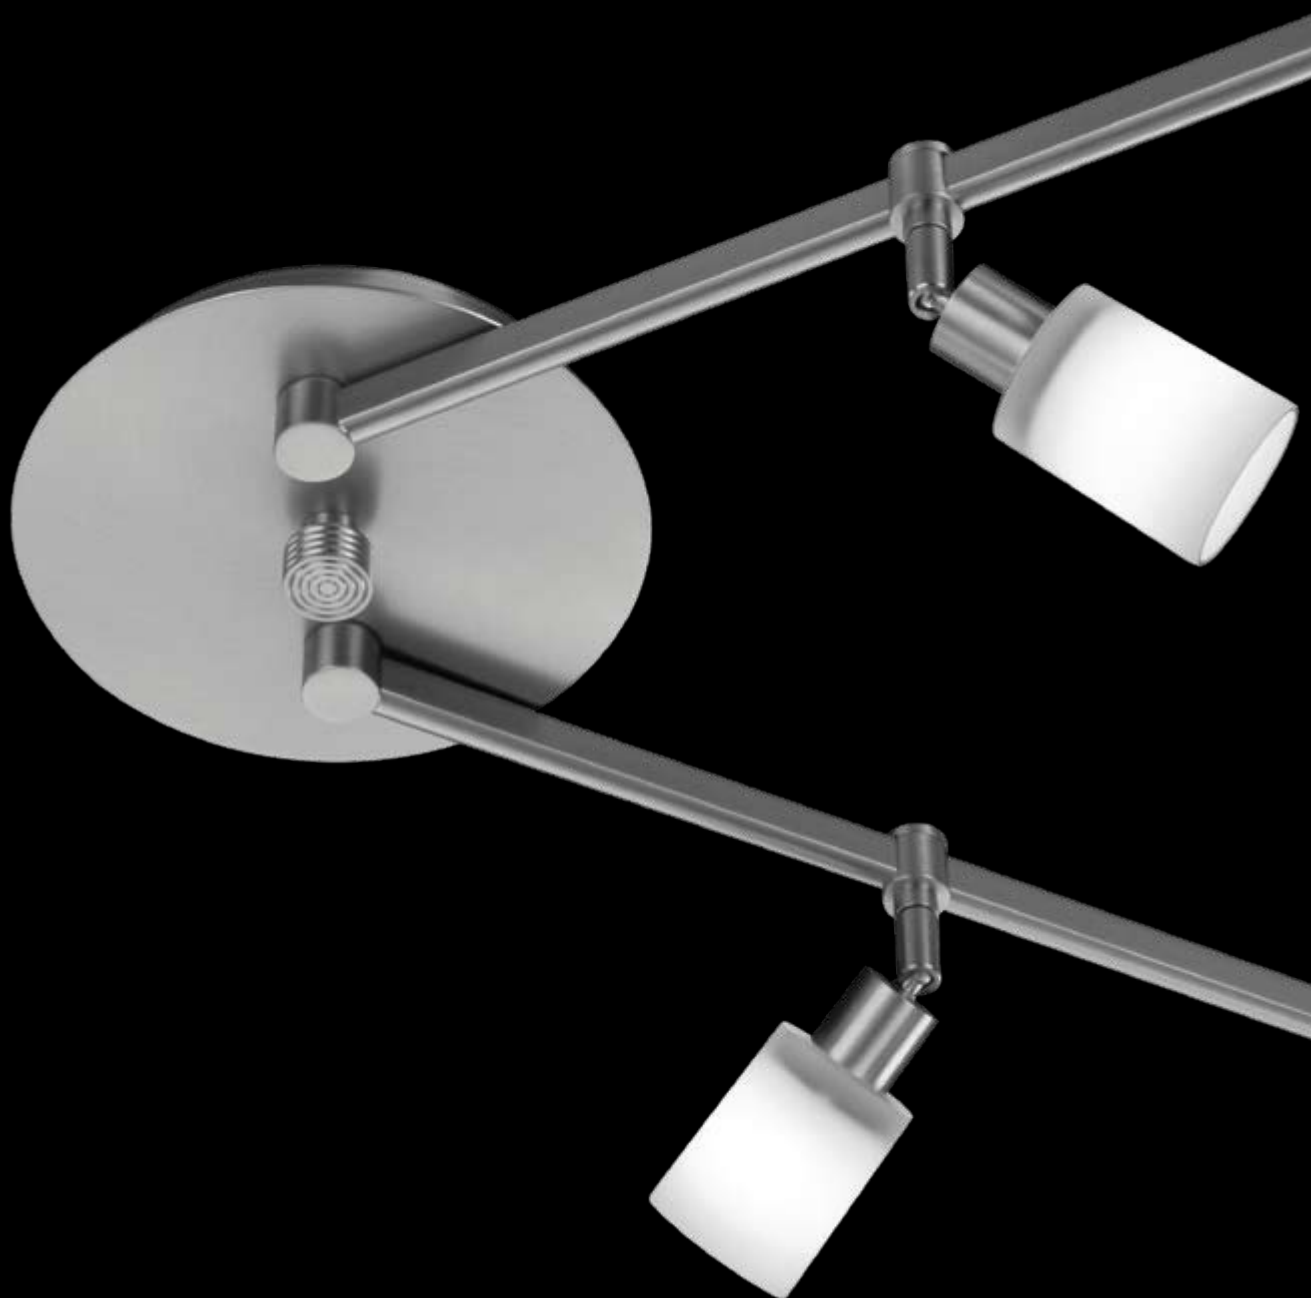

21.757.03

21.757.03 Messing matt, brass dull

21.757.05 mattnickel, nickel dull

21.757.06 Chrom, chrome

Glas Bleikristall satiniert weiß
crystal glass satin white
mit Schalter, with switch
1 x Halopin G9 230V,
max. 60W incl.