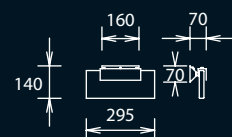

21.802.06

21.802.05 mattnickel, nickel dull

21.802.06 Chrom, chrome

1 x R 7 S (78mm)
max. 100W incl.
Glas klar, glass clear