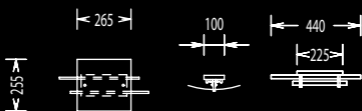

97.280.03

91.280.03 Messing matt, brass dull

91.280.05 mattnickel, nickel dull

91.280.06 Chrom, chrome

1 x R 7 S (118 mm)
max. 150W incl.

1 x Glas satiniert weiß,
1 x glass satin white