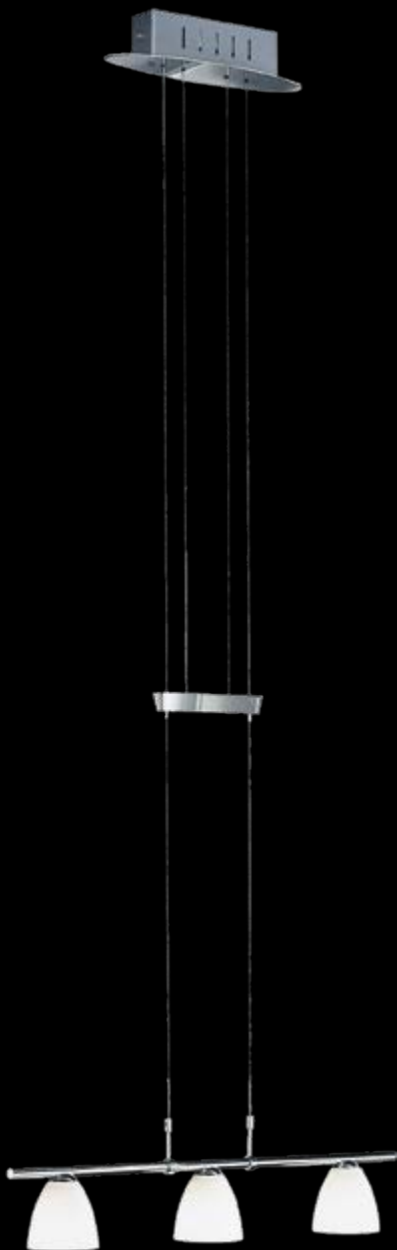

51.408.02

- 51.408.02 Messing poliert,
  brass polished
  Gewicht matt, weicht dull
- 51.408.03 Messing matt, brass dull
- 51.408.05 mattnickel, nickel dull
- 51.408.06 Chrom, chrome

2 x GY 6,35 12V,
max. je 50W incl.
mit Berührungsdimmer
with contact dimmer

51.409.06

- 51.409.02 Messing poliert,
  brass polished
  Gewicht matt, weicht dull
- 51.409.03 Messing matt, brass dull
- 51.409.05 mattnickel, nickel dull
- 51.409.06 Chrom, chrome

3 x GY 6,35 12V,
max. je 35W incl.
mit Berührungsdimmer
with contact dimmer