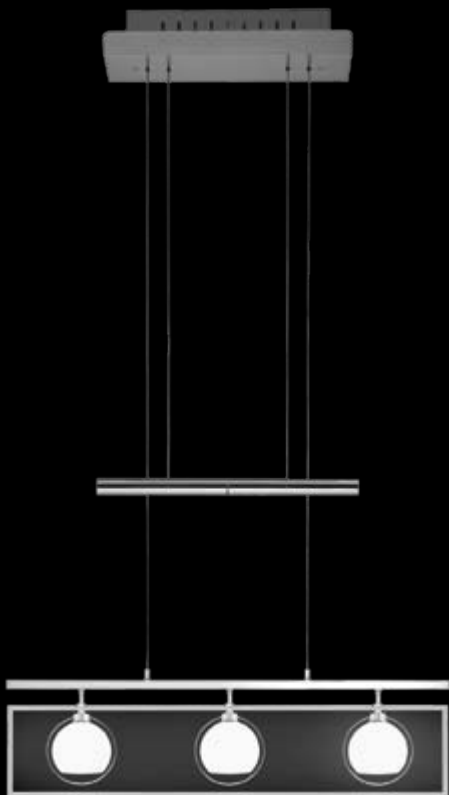

51.431.19

51.432.05

51.431.03 Messing matt, brass dull

51.432.03 Messing matt, brass dull

51.431.05 mattnickel, nickel dull

51.432.05 mattnickel, nickel dull

51.431.19 mattnickel/Chrom
nickel dull/chrome

51.432.19 mattnickel/Chrom
nickel dull/chrome

3 x GY 6,35 12V,
max. je 50W incl.

Glaskugeln opal matt,
glassglobes opal dull

Glasscheibe klar/Rand satiniert
pane of glass clear/satin

4 x GY 6,35 12V,
max. je 50W incl.

Glaskugeln opal matt,
glassglobes opal dull

Glasscheibe klar/Rand satiniert
pane of glass clear/satin