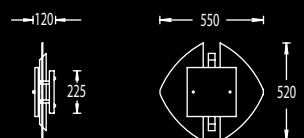

91.277.05/91.277.06

- 91.277.03 Messing matt, brass dull
- 91.277.05 mattnickel, nickel dull
- 91.277.06 Chrom, chrome

1 x R 7 S (118 mm)
max. 150W incl.
Glas weiß satiniert,
glass white satin