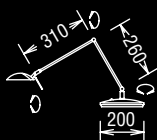

61.565.19-1

61.564.02-1

61.549.05

61.565.02 Messing poliert/matt
brass polished/dull

61.564.02 Messing poliert/matt
brass polished/dull

61.549.02 Messing poliert/matt
brass polished/dull

61.565.03 Messing matt, brass dull

61.564.03 Messing matt, brass dull

61.549.03 Messing matt, brass dull

61.565.05 mattnickel, nickel dull

61.564.05 mattnickel, nickel dull

61.549.05 mattnickel, nickel dull

61.565.19 mattnickel/Chrom
nickel dull/chrome

61.564.06 Chrom, chrome

61.549.19 mattnickel/Chrom
nickel dull/chrome

1 x Halopin G9 230V,
max. 75W incl.

mit Tastdimmer,
with touch dimmer

Glas weiß, glass white
z.B. 61.565.xx -1

Glas amber, glass amber
z.B. 61.565.xx -3

1 x Halopin G9 230V,
max. 75W incl.

mit Tastdimmer,
with touch dimmer

Glas weiß, glass white
z.B. 61.564.xx -1

Glas amber, glass amber
z.B. 61.564.xx -3

1 x GY 6,35 12V, 50W incl.

mit Berührungsdimmer
with contact dimmer

Glas weiß satiniert,
glass white satin