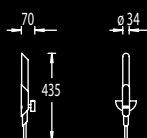

21.704.06

- 21.704.01 Messing poliert, brass polished
- 21.704.03 Messing matt, brass dull
- 21.704.05 mattnickel, nickel dull
- 21.704.06 Chrom, chrome

1 x B 15 d max. 100W incl.
Glas satiniert weiß,
glass satin white