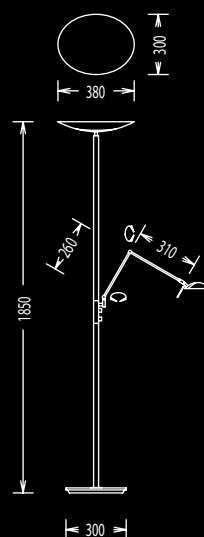

1 x R 7 S (118 mm)
max. 300W incl.
1 x Halopin G9
230V,
max. 75W incl.
getrennt dimmbar,
separate dimmable
Gläser weiß, glasses
white
z.B. 41.882.xx -1
Gläser amber,
glasses amber
z.B. 41.882.xx -3