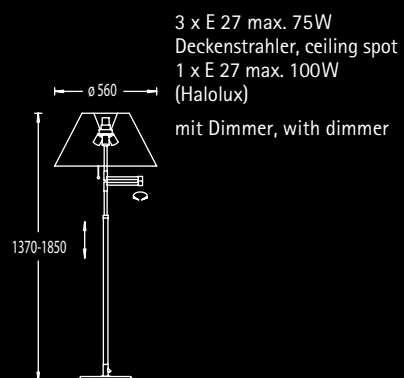

41.507

41.307

41.619

- 41.506 bronze, bronze
  Stoff, material:
  Cremona beige
- 41.507 mattnickel, nickel dull
  Stoff, material:
  Cremona weiß, white

- 41.307 Messing matt, brass dull
  Stoff, material:
  Shantung weiß, white
- 41.308 bronze, bronze
  Stoff, material:
  Shantung crème

- 41.618 Messing poliert/matt,
  brass polished/dull
  Stoff, material:
  Honan ecrü
- 41.619 bronze, bronze
  Stoff, material:
  Honan natur, natural
- 41.620 mattnickel, nickel dull
  Stoff, material:
  Honan weiß, white