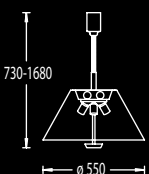

51.207

1. **51.207** Messing poliert/matt
   brass polished/dull
   Stoff, material:
   Cremona crème
2. **51.207.03** Messing matt, brass dull
   Stoff, material:
   Cremona crème

3 x E 27 max. je 75W
+ Deckenstrahler, ceiling spot
2 x E 27 max. je 60W (Krypton)
Schirm, shade 25/55/27 cm

51.208

1. **51.208** bronze, bronze
   Stoff, material:
   Cremona beige
2. **51.209** mattnickel, nickel dull
   Stoff, material:
   Cremona weiß, white

3 x E 27 max. je 75W
+ Deckenstrahler, ceiling spot
2 x E 27 max. je 60W (Krypton)
Schirm, shade 25/55/27 cm

51.193

1. **51.193** Messing matt, brass dull
   Stoff, material:
   Shantung weiß, white
2. **51.194** bronze, bronze
   Stoff, material:
   Shantung crème
3. **51.139** mattnickel, nickel dull
   Stoff, material:
   Toronto grau, grey

3 x E 27 max. je 75W
+ Deckenstrahler, ceiling spot
2 x E 27 max. je 60W (Krypton)
Schirm, shade 25/52/25 cm