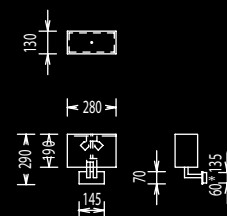

21.772.03

21.772.05

21.773.22

21.742.03

21.772.02 Messing poliert/matt
brass polished/dull
Stoff, material:
Chintz weiß, white

21.772.03 Messing matt, brass dull
Stoff, material:
Chintz ecrü

21.772.05 mattenickel, nickel dull
Stoff, material:
Chintz weiß, white

21.772.21 Chrom/Chrom matt
chrome/chrome dull
Stoff, material:
Chintz ecrü

21.773.03 Messing matt, brass dull
Stoff, material:
Chintz ecrü

21.773.05 mattenickel, nickel dull
Stoff, material:
Chintz ecrü

21.773.22 Nickel glänzend,
nickel polished
Stoff, material:
Chintz weiß, white

21.742.03 Messing matt, brass dull
Stoff, material:
Chintz ecrü

21.742.05 mattenickel, nickel dull
Stoff, material:
Chintz weiß, white

1 x E 27 max. 60W
Schirm, shade 12/18/24 cm

1 x E 27 max. 60W
Schirm, shade 15x15/18 cm

1 x E 27 max. 60W
Schirm, shade 28x13/19 cm

1 x E 14 max. 60W
Schirm, shade 17-13 oval/17 cm