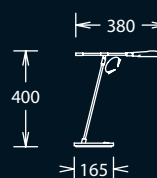

1 x 3,5W LED-Platine
mit integriertem Schalter
with integrated switch

1 x 3,5W LED-Platine
mit integriertem Schalter
with integrated switch

61.592.06

61.592.06 Chrom, chrome

1 x GY 6,35 12V, 50W incl.
mit integriertem Drehdimmer
with integrated dimmer