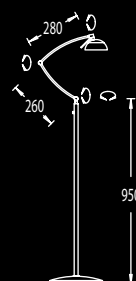

41.878.03-1

41.878.05-1

41.865.03

41.865.19

41.878.02 Messing poliert/matt
brass polished/dull

41.878.05 mattnickel, nickel dull

41.865.02 Messing poliert/matt
brass polished/dull

41.865.05 mattnickel, nickel dull

41.878.03 Messing matt, brass dull

41.878.06 Chrom, chrome

41.865.03 Messing matt, brass dull

41.865.19 mattnickel/Chrom
nickel dull/chrome

1 x Halopin G9 230V,
max. 75W incl.

mit Tastdimmer,
with touch dimmer

Glas weiß, glass white
z.B. 41.878.xx -1

Glas amber, glass amber
z.B. 41.878.xx -3

1 x Halopin G9 230V,
max. 75W incl.

mit Tastdimmer,
with touch dimmer

Glas weiß, glass white
z.B. 41.878.xx -1

Glas amber, glass amber
z.B. 41.878.xx -3

1 x GY 6,35 12V, 50W incl.

mit Berührungsdimmer
with contact dimmer

Glas weiß satiniert
glass satin white

1 x GY 6,35 12V, 50W incl.

mit Berührungsdimmer
with contact dimmer

Glas weiß satiniert
glass satin white