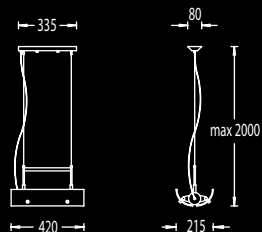

51.424.03/51.424.05

51.424.03 Messing matt, brass dull

51.424.05 mattnickel, nickel dull

1 x R 7 S (118 mm)
max. 300W incl.

Gläser satiniert, glasses satin
Seitengläser beliebig verstellbar
lateral glasses are movable in
any positions