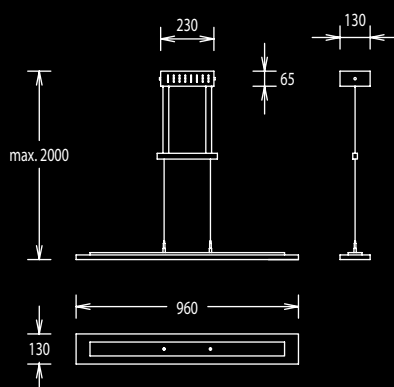

51.440.05

51.440.03 Messing matt, brass dull

51.440.05 mattnickel, nickel dull

51.440.06 Chrom, chrome

8 x G4 12V, max. je 20W incl.

mit konv. Trafo.,
with conv. transformer

Glas klar/Rand satiniert,
glass clear/border satin