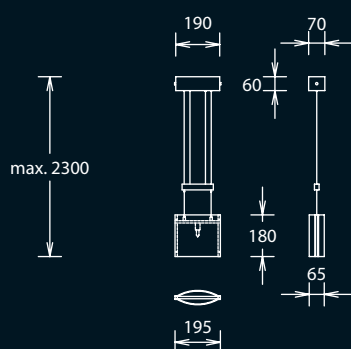

51.443.05

51.444.03

51.443.03 Messing matt, brass dull

51.444.03 Messing matt, brass dull

51.443.05 mattnickel, nickel dull

51.444.05 mattnickel, nickel dull

1 x GY 6,35 12V, max. 75W incl.
mit elektronischem Trafo
with electronic transformer
Glas opal matt, glass opal dull

2 x GY 6,35 12V, max. je 75W incl.
mit 150VA Gleichstromtrafo
with 150VA direct current (DC) transformer
Glas opal matt, glass opal dull