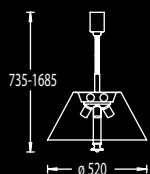

51.294

51.294 Messingpoliert/Plexiglas
brass polished/acrylic glass
Stoff, material:
Silkolite schneeweiß, snow

51.294.22 Nickelglänzend/Plexiglas
nickel polished/acrylic
glass
Stoff, material:
Silkolite schneeweiß, snow

3 x E 27 max. je 75W
+ Deckenstrahler, ceiling spot
2 x E 27 max. je 60W (Krypton)
Schirm, shade 25/52/25 cm