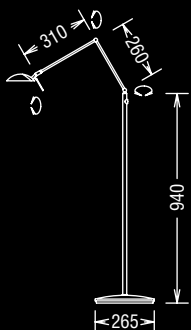

41.878.03-1

41.878.05-1

41.865.03

41.865.19

41.878.02 Messing poliert/matt
brass polished/dull

41.878.05 mattnickel, nickel dull

41.865.02 Messing poliert/matt
brass polished/dull

41.865.05 mattnickel, nickel dull

41.878.03 Messing matt, brass dull

41.878.06 Chrom, chrome

41.865.03 Messing matt, brass dull

41.865.19 mattnickel/Chrom
nickel dull/chrome

1 x Halopin G9 230V,
max. 75W incl.

mit Tastdimmer,
with touch dimmer

Glas weiß, glass white
z.B. 41.878.xx -1

Glas amber, glass amber
z.B. 41.878.xx -3

1 x Halopin G9 230V,
max. 75W incl.

mit Tastdimmer,
with touch dimmer

Glas weiß, glass white
z.B. 41.878.xx -1

Glas amber, glass amber
z.B. 41.878.xx -3

1 x GY 6,35 12V, 50W incl.

mit Berührungsdimmer
with contact dimmer

Glas weiß satiniert
glass satin white

1 x GY 6,35 12V, 50W incl.

mit Berührungsdimmer
with contact dimmer

Glas weiß satiniert
glass satin white