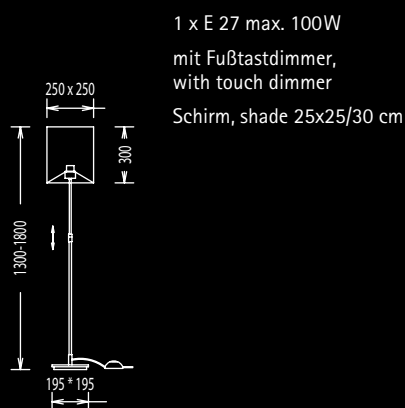

41.868.05

41.885.21

41.885.02

41.868.03 Messing matt, brass dull
Stoff: Chintz ecrü
material: Chintz ecrü

41.885.05 mattnickel, nickel dull
Stoff, material:
Chintz weiß, white

41.885.02 Messing poliert/matt
brass polished/dull
Stoff, material:
Chintz weiß, white

41.868.05 mattnickel, nickel dull
Stoff: Chintz weiß
material: Chintz white

41.885.21 Chrom/Chrom matt
chrome/chrome dull
Stoff, material:
Chintz ecrü

41.885.03 Messing matt, brass dull
Stoff, material:
Chintz ecrü