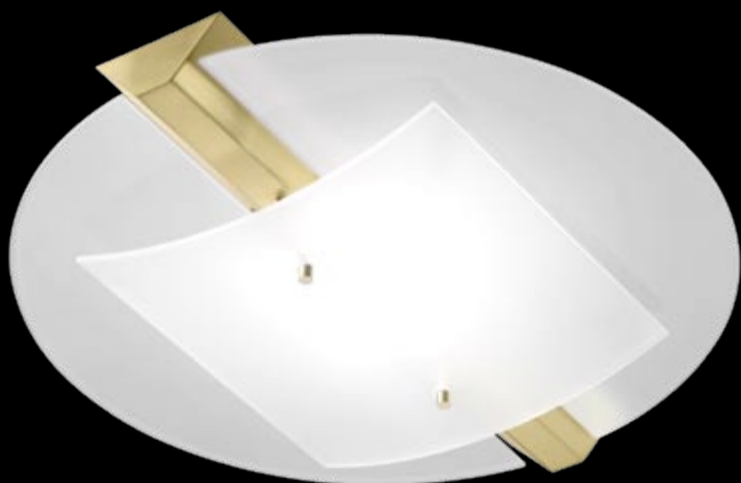

91.298.03

91.298.05

91.298.03 Messing matt, brass dull

91.298.05 mattnickel, nickel dull

91.298.06 Chrom, chrome

1 x R 7 S (118 mm)
max. 150W incl.

Glas weiß satiniert
glass white satin

1 x R 7 S (118 mm)
max. 150W incl.

Glas weiß satiniert
glass white satin

Knapstein

G E R M A N Y