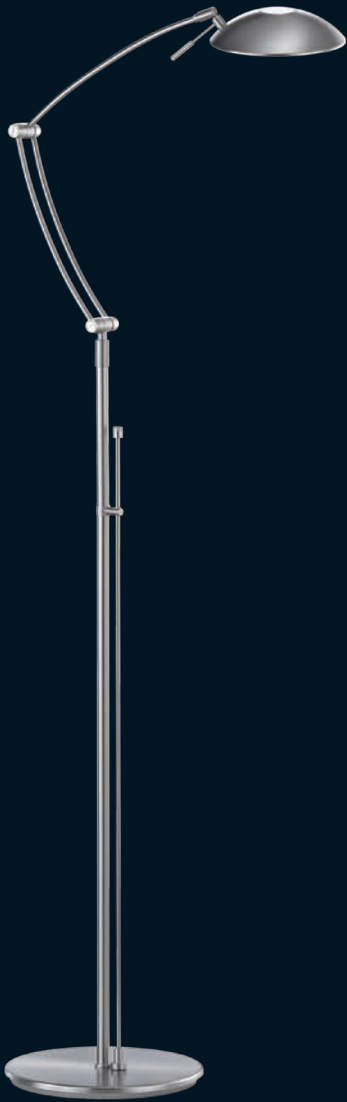

41.908.06 Chrom, chrome

1 x 3,5W LED-Platine
mit integriertem Schalter
with integrated switch

1 x 3,5W LED-Platine
mit integriertem Schalter
with integrated switch

1 x GY 6,35 12V, 50W incl.
mit Tastdimmer
with touch dimmer