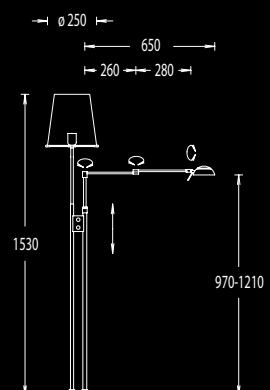

1 x E 27
max. 150W
(Halolux)
1 x GY 6,35
12V, 50W
getrennt
dimmbar,
separate
dimmable
Glas opal
matt weiß,
glass opal
dull white
18/25/26 cm