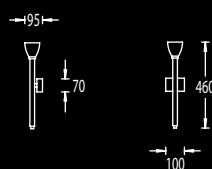

21.784.06

21.762.05

21.763.02

21.784.03 Messing matt, brass dull

21.762.02 Messing poliert/matt
brass polished/dull

21.763.02 Messing poliert/matt
brass polished/dull

21.784.05 mattnickel, nickel dull

21.762.03 Messing matt, brass dull

21.763.03 Messing matt, brass dull

21.784.06 Chrom, chrome

21.762.05 mattnickel, nickel dull

21.763.05 mattnickel, nickel dull

21.762.06 Chrom, chrome

21.763.06 Chrom, chrome

1 x B 15 d max. 100W incl.

Glas opal matt, glass opal dull

1 x Halopin G-9 230V,
max. 75W incl.

Glas Bleikristall satiniert weiß
crystal glass satin white

2 x Halopin G-9 230V,
max. je 75W incl.

Glas Bleikristall satiniert weiß
crystal glass satin white