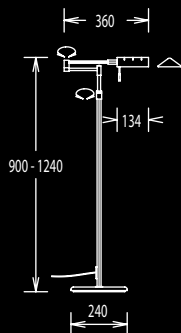

41.902.03

41.902.05

41.774

41.902.02 Messingpoliert/ matt
brass polished/dull

41.902.05 mattnickel, nickel dull

41.774 Messing poliert/matt
brass polished/dull

41.902.03 Messing matt, brass dull

41.902.06 Chrom, chrome

41.775 bronze, bronze

1 x B 15 d
max. 100W incl.
mit Tastdimmer,
with touch dimmer

1 x B 15 d
max. 100W incl.
mit Tastdimmer,
with touch dimmer

1 x E 27 max. 150W
(Halolux)
Dimmer am Reflektor
dimmer at reflector