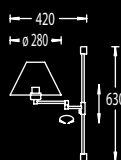

21.371 mattnickel, nickel dull
Stoff, material:
Silkolite schneeweiß, snow

1 x E 27 max. 60W

Schirm, shade 10/28/18 cm

1 x E 27 max. 60W

Schirm, shade 10/28/18 cm

1 x E 27 max. 60W

Schirm, shade 10/26/17 cm