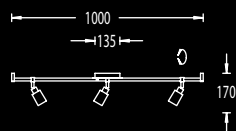

91.267.05

91.267.03 Messing matt, brass dull

91.267.05 mattnickel, nickel dull

91.267.06 Chrom, chrome

Glas Bleikristall satiniert weiß
crystal glass satin white
3 x Halopin G9 230V,
max. je 60W incl.