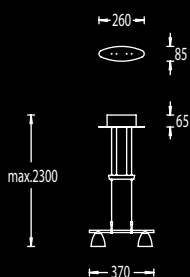

51.408.02

- 51.408.02 Messing poliert,
  brass polished
  Gewicht matt, weicht dull
- 51.408.03 Messing matt, brass dull
- 51.408.05 mattnickel, nickel dull
- 51.408.06 Chrom, chrome

2 x GY 6,35 12V,
max. je 50W incl.
mit Berührungsdimmer
with contact dimmer