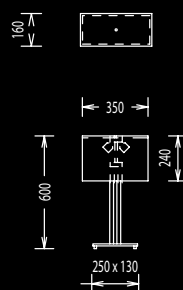

71.263

71.302.03

61.571.22

- **71.263** Messing poliert/matt, brass polished/dull
  Stoff, material: Honan ecrü
- **71.264** bronze, bronze
  Stoff, material: Honan natur, natural
- **71.265** mattnickel, nickel dull
  Stoff, material: Honan weiß, white

- **71.302.02** Messing poliert/matt brass polished/dull
  Stoff, material: Favorite beige
- **71.302.03** Messing matt, brass dull
  Stoff, material: Favorite crème
- **71.302.19** mattnickel/Chrom nickel dull/chrome
  Stoff, material: Favorite weiß, white

- **61.571.03** Messing matt, brass dull
  Stoff, material: Chintz ecrü
- **61.571.05** mattnickel, nickel dull
  Stoff, material: Chintz ecrü
- **61.571.22** Nickel glänzend, nickel polished
  Stoff, material: Chintz weiß/white

3 x E 27 max. je 60W
mit Dimmer, with dimmer
Schirm, shade 20/50/23 cm

2 x E 27 max. je 75W
mit Dimmer, with dimmer
Schirm, shade 28/40/24 cm

2 x E 27 max. je 60W
mit Touch-Dimmer, with touch dimmer
Schirm, shade 35x16/24 cm