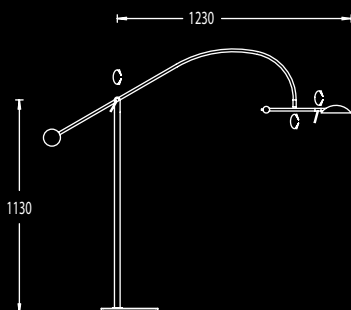

41.879.05-1

41.858.05

41.853.03

41.879.02 Messing poliert/matt
brass polished/dull

41.858.03 Messing matt, brass dull

41.853.03 Messing matt, brass dull

41.858.05 mattnickel, nickel dull

41.853.05 mattnickel, nickel dull

41.879.03 Messing matt, brass dull

41.879.05 mattnickel, nickel dull

41.879.19 mattnickel/Chrom
nickel dull/chrome

1 x Halopin G9 230V,
max. 75W incl.

mit Tastdimmer,
with touch dimmer

Glas weiß, glass white
z.B. 41.879.xx -1

Glas amber, glass amber
z.B. 41.879.xx -3

1 x R 7 S (78 mm) max. 150W
incl.

mit Tastdimmer,
with touch dimmer

1 x R 7 S (78 mm) max. 150W
incl.

mit Tastdimmer,
with touch dimmer