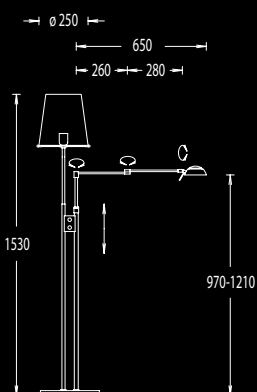

1 x E 27
max. 150W
(Halolux)
1 x GY 6,35
12V, 50W

getrennt
dimmbar,
separate
dimmable

Glas opal
matt weiß,
glass opal
dull white
18/25/26 cm