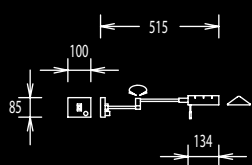

1 x Halopin G9 230V,
max. 60W incl.

mit Schalter, with switch

Glas Bleikristall satiniert weiß
crystal glass satin white

21.578

- 21.572 Messing poliert/matt
brass polished/dull
- 21.575 bronze, bronze
- 21.578 mattnickel, nickel dull