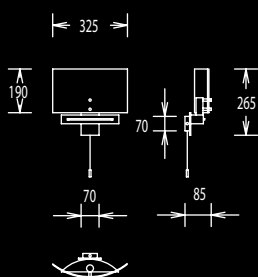

1 x R 7 S (78 mm)
max. 100W incl.

Glas satiniert, glass satin

1 x B 15 d max. 100W incl.
mit Zugschalter,
with pullswitch

Glas opal matt, glass opal dull

21.782.03

21.783.05

21.782.03 Messing matt, brass dull