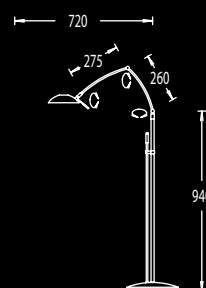

41.871.03

41.851.02

41.851.03

41.871.02 Messing poliert/matt
brass polished/dull

41.851.02 Messing poliert/matt
brass polished/dull

41.851.03 Messing matt, brass dull

41.871.03 Messing matt, brass dull

41.851.04 bronze, bronze

41.851.05 mattnickel, nickel dull

41.871.05 mattnickel, nickel dull

1 x GY 6,35 12V, 50W incl.
mit Berührungsdimmer
with contact dimmer

1 x R 7 S (78 mm) max. 150W
incl.
mit Tastdimmer,
with touch dimmer

1 x R 7 S (78 mm) max. 150W
incl.
mit Tastdimmer,
with touch dimmer