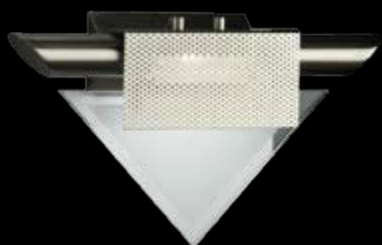

21.491/21.649

21.787.19

- 21.490 Messing poliert, brass polished
- 21.490.03 Messing matt, brass dull
- 21.491 Chrom, chrome
- 21.649 mattnickel, nickel dull

- 21.787.05 mattnickel, nickel dull
- 21.787.19 mattnickel/Chrom nickel dull/chrome
- 21.787.30 Messingmatt/poliert brass dull/polished

1 x R 7 S (78 mm)
max. 100W incl.

Glas satiniert, glass satin

1 x B 15 d max. 100W incl.
mit Zugschalter,
with pullswitch

Glas opal matt, glass opal dull