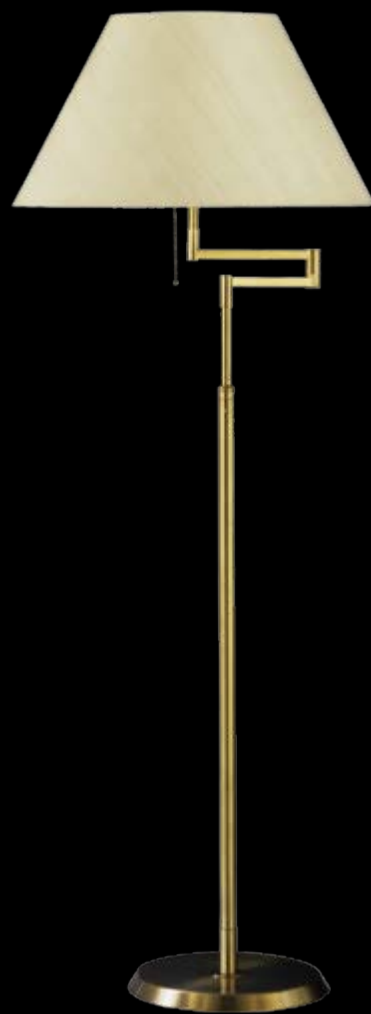

mit Dimmer, with dimmer
Schirm, shade 33/42/31 cm

ø 420

1450-1850

3 x E 27 max. je 75W
Deckenstrahler, ceiling spot
1 x E 27 max. 75W

mit Dimmer, with dimmer
Schirm, shade 16/60/29 cm

ø 600

1380-1850

41.507