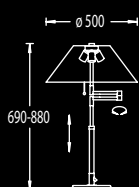

71.263

71.302.03

61.571.22

- **71.263** Messing poliert/matt, brass polished/dull
  Stoff, material: Honan ecrü
- **71.264** bronze, bronze
  Stoff, material: Honan natur, natural
- **71.265** mattnickel, nickel dull
  Stoff, material: Honan weiß, white

- **71.302.02** Messing poliert/matt brass polished/dull
  Stoff, material: Favorite beige
- **71.302.03** Messing matt, brass dull
  Stoff, material: Favorite crème
- **71.302.19** mattnickel/Chrom nickel dull/chrome
  Stoff, material: Favorite weiß, white

- **61.571.03** Messing matt, brass dull
  Stoff, material: Chintz ecrü
- **61.571.05** mattnickel, nickel dull
  Stoff, material: Chintz ecrü
- **61.571.22** Nickel glänzend, nickel polished
  Stoff, material: Chintz weiß/white

3 x E 27 max. je 60W
mit Dimmer, with dimmer
Schirm, shade 20/50/23 cm

2 x E 27 max. je 75W
mit Dimmer, with dimmer
Schirm, shade 28/40/24 cm

2 x E 27 max. je 60W
mit Touch-Dimmer, with touch dimmer
Schirm, shade 35x16/24 cm