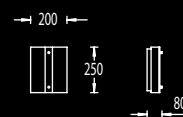

21.599/21.600

- 21.598 Messing poliert,
  brass polished
- 21.599 Chrom, chrome
- 21.600 mattnickel, nickel dull

1 x R 7 S (78 mm)
max. 100W incl.
Glas satiniert, glass satin

21.603/21.605

- 21.603 Messing poliert,
  brass polished
- 21.604 Messing matt, brass dull
- 21.605 mattnickel, nickel dull
- 21.606 Chrom, chrome

1 x TC-D max. 13W
G24 d-1
Glas satiniert, glass satin

21.739.05

- 21.739.03 Messing matt, brass dull
- 21.739.05 mattnickel, nickel dull
- 21.739.06 Chrom, chrome

1 x R 7 S (78 mm)
max. 100W incl.
Glas weiß satiniert,
glass white satin