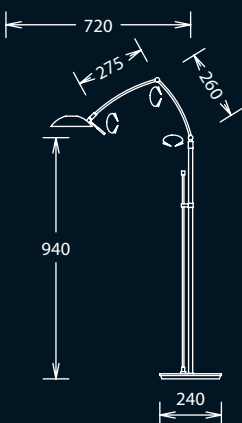

41.913.05

41.911.03

41.913.03 Messing matt, brass dull

41.911.03 Messing matt, brass dull

41.913.05 mattnickel, nickel dull

41.911.05 mattnickel, nickel dull

1 x R 7 S (78 mm)
max. 150W incl.
mit integriertem Drehdimmer
with integrated dimmer

1 x E 27 max. 150W (Halolux)
oder max. 21W DULUX EL
schaltbar mit Zugschalter
switchable with pullswitch