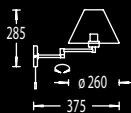

21.505

21.366

21.513

- 21.504 Messing poliert/matt,
  brass polished/dull
  Stoff, material:
  Honan ecrü
- 21.505 bronze, bronze
  Stoff, material:
  Honan natur, natural
- 21.506 mattnickel, nickel dull
  Stoff, material:
  Honan weiß, white

- 21.366 Messing poliert/matt
  brass polished/dull
  Stoff, material:
  Silkolite tusk
- 21.367 bronze, bronze
  Stoff, material:
  Silkolite vanilla
- 21.368 mattnickel, nickel dull
  Stoff, material:
  Silkolite schneeweiß, snow

- 21.513 Messing poliert/matt,
  brass polished/dull
  Stoff, material:
  Honan ecrü
- 21.514 bronze, bronze
  Stoff, material:
  Honan natur,
  natural

1 x E 27 max. 60W
Schirm, shade 10/28/18 cm

1 x E 27 max. 60W
Schirm, shade 10/26/17 cm

1 x E 27 max. 60W
Schirm, shade 10/28/18 cm