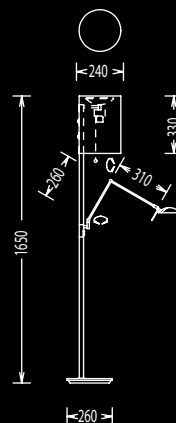

41.888.03-3

41.888.19-1

41.888.05-1

41.888.02 Messing poliert/matt
brass polished/dull

41.888.19 mattnickel/Chrom,
nickel dull/chrome

41.888.05 mattnickel, nickel dull

41.888.03 Messing matt, brass dull

41.888.30 Messingmatt/poliert
brass dull/polished

1 x R 7 S (78 mm) max. 150W
1 x E 27 max. 150W (Halolux)
und 1 x G9 max. 75W

R 7 S + E 27 getrennt schaltbar
mit Zugschalter

1 x R 7 S (78 mm) max. 150W
1 x E 27 max. 150W (Halolux)
und 1 x G9 max. 75W

R 7 S + E 27 getrennt schaltbar
mit Zugschalter

1 x R 7 S (78 mm) max. 150W
1 x E 27 max. 150W (Halolux)
und 1 x G9 max. 75W

R 7 S + E 27 getrennt schaltbar
mit Zugschalter

R 7 S + E 27 separate
switchable with
pullswitch

alle Lichtquellen mit
Tastdimmer getrennt
dimmbar

all sources of light se-
parate dimmable with
touch dimmer

Gläser opal matt weiß,
glasses opal dull white
z.B. 41.888.xx -1

Gläser opal matt amber,
glasses opal dull amber
z.B. 41.888.xx -3

R 7 S + E 27 separate
switchable with
pullswitch

alle Lichtquellen mit
Tastdimmer getrennt
dimmbar

all sources of light se-
parate dimmable with
touch dimmer

Gläser opal matt weiß,
glasses opal dull white
z.B. 41.888.xx -1

Gläser opal matt amber,
glasses opal dull amber
z.B. 41.888.xx -3

R 7 S + E 27 separate
switchable with
pullswitch

alle Lichtquellen mit
Tastdimmer getrennt
dimmbar

all sources of light se-
parate dimmable with
touch dimmer

Gläser opal matt weiß,
glasses opal dull white
z.B. 41.888.xx -1

Gläser opal matt amber,
glasses opal dull amber
z.B. 41.888.xx -3