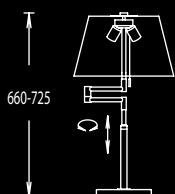

71.263

71.302.03

61.571.22

- **71.263** Messing poliert/matt, brass polished/dull
  Stoff, material: Honan ecrü
- **71.264** bronze, bronze
  Stoff, material: Honan natur, natural
- **71.265** mattnickel, nickel dull
  Stoff, material: Honan weiß, white

- **71.302.02** Messing poliert/matt brass polished/dull
  Stoff, material: Favorite beige
- **71.302.03** Messing matt, brass dull
  Stoff, material: Favorite crème
- **71.302.19** mattnickel/Chrom nickel dull/chrome
  Stoff, material: Favorite weiß, white

- **61.571.03** Messing matt, brass dull
  Stoff, material: Chintz ecrü
- **61.571.05** mattnickel, nickel dull
  Stoff, material: Chintz ecrü
- **61.571.22** Nickel glänzend, nickel polished
  Stoff, material: Chintz weiß/white

3 x E 27 max. je 60W
mit Dimmer, with dimmer
Schirm, shade 20/50/23 cm

2 x E 27 max. je 75W
mit Dimmer, with dimmer
Schirm, shade 28/40/24 cm

2 x E 27 max. je 60W
mit Touch-Dimmer, with touch dimmer
Schirm, shade 35x16/24 cm