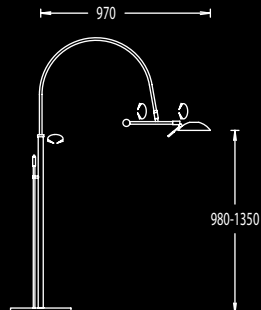

41.879.05-1

41.858.05

41.853.03

41.879.02 Messing poliert/matt
brass polished/dull

41.858.03 Messing matt, brass dull

41.853.03 Messing matt, brass dull

41.858.05 mattnickel, nickel dull

41.853.05 mattnickel, nickel dull

41.879.03 Messing matt, brass dull

41.879.05 mattnickel, nickel dull

41.879.19 mattnickel/Chrom
nickel dull/chrome

1 x Halopin G9 230V,
max. 75W incl.

mit Tastdimmer,
with touch dimmer

Glas weiß, glass white
z.B. 41.879.xx -1

Glas amber, glass amber
z.B. 41.879.xx -3

1 x R 7 S (78 mm) max. 150W
incl.

mit Tastdimmer,
with touch dimmer

1 x R 7 S (78 mm) max. 150W
incl.

mit Tastdimmer,
with touch dimmer