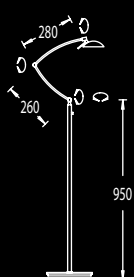

1 x R 7 S (78 mm) max. 150W
incl.
mit Tastdimmer,
with touch dimmer

41.809

41.852.02

- 41.807 Messing poliert/matt
brass polished/dull
- 41.807.03 Messing matt, brass dull
- 41.809 mattnickel, nickel dull