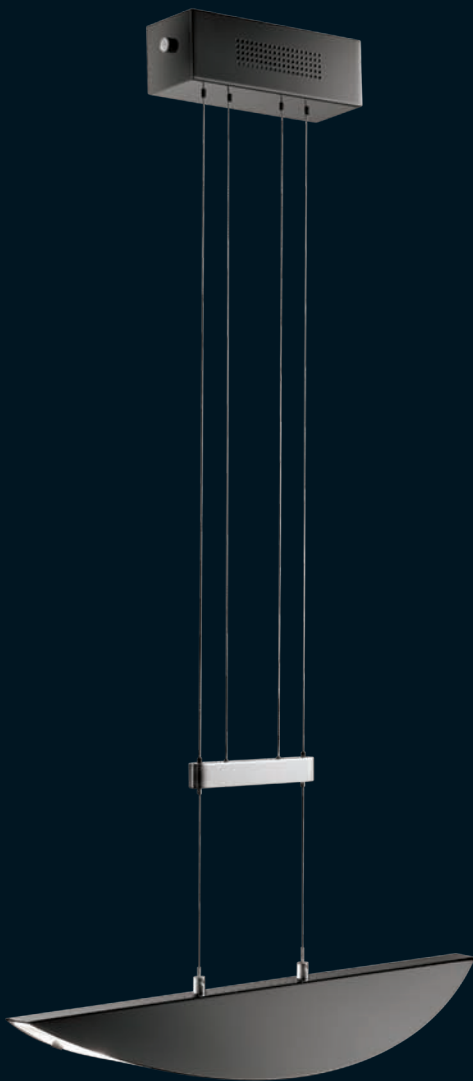

51.448.12

51.442.05

51.448.05 mattnickel, nickel dull

51.442.05 mattnickel, nickel dull

51.448.12 schwarz glänzend/Chrom
lacquered bright black/chrome

51.442.06 Chrom, chrome

6 x G4 12V,
max. je 20W incl.
mit 150VA
Gleichstromtrafo
with 150VA
direct current (DC) transformer
Glas weiß satiniert,
glass white satin

6 x G4 12V,
max. je 20W incl.
mit 150VA
Gleichstromtrafo
with 150VA
direct current (DC)
transformer
Glas klar/Rand satiniert
glass clear/border satin