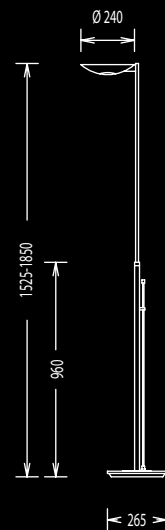

1 x R 7 S (118 mm)
max. 300W incl.
mit Dimmer, with
dimmer
höhenverstellbar,
height adjustable