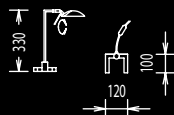

61.572.03-3

61.572.03 Messing matt, brass dull

1 x Halopin G9 230V,
max. 75W incl.

mit Sensordimmer,
with contact dimmer

Glas weiß, glass white
z. B. 61.572.xx -1

Glas amber, glass amber
z. B. 61.572.xx -3