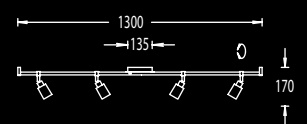

91.268.05

91.268.03 Messing matt, brass dull

91.268.05 mattnickel, nickel dull

Glas Bleikristall satiniert weiß
crystal glass satin white
4 x Halopin G9 230V,
max. je 60W incl.