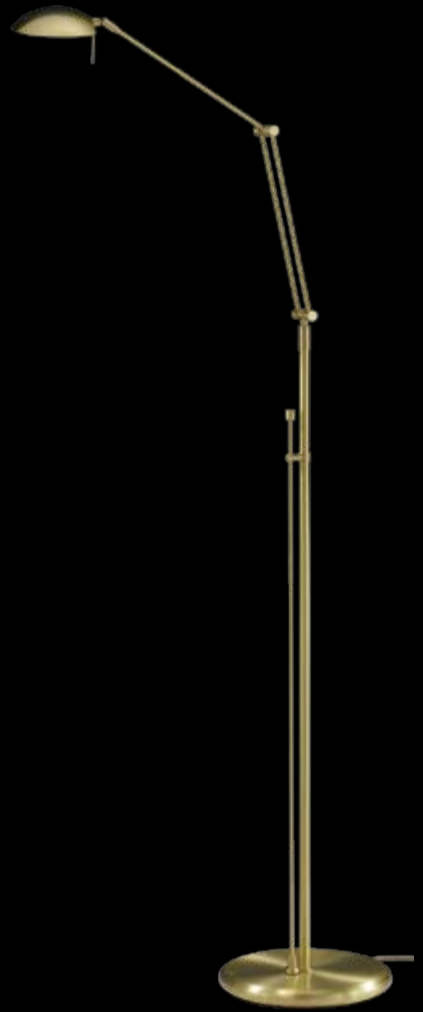

mit Tastdimmer,
with touch dimmer

1 x R 7 S (78 mm) max. 150W
incl.

mit Tastdimmer,
with touch dimmer

41.793

41.794

41.791.03

41.793 mattnickel, nickel dull

41.794 schwarz/Chrom,
black/chrome