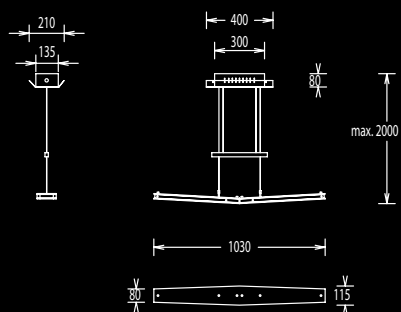

51.429.05

51.429.05 mattnickel, nickel dull

12 x G4 12V,
max. je 20W incl.

Glas opal matt, glass opal dull