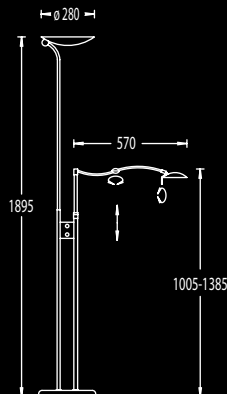

1 x R 7 S (118 mm)
max. 300W incl.
1 x GY 6,35 12V,
50W incl.
getrennt dimmbar,
separate dimmable