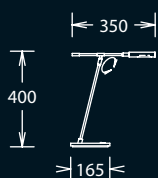

1 x 3,5W LED-Platine
mit integriertem Schalter
with integrated switch

1 x 3,5W LED-Platine
mit integriertem Schalter
with integrated switch

61.592.06

61.592.06 Chrom, chrome

1 x GY 6,35 12V, 50W incl.
mit integriertem Drehdimmer
with integrated dimmer