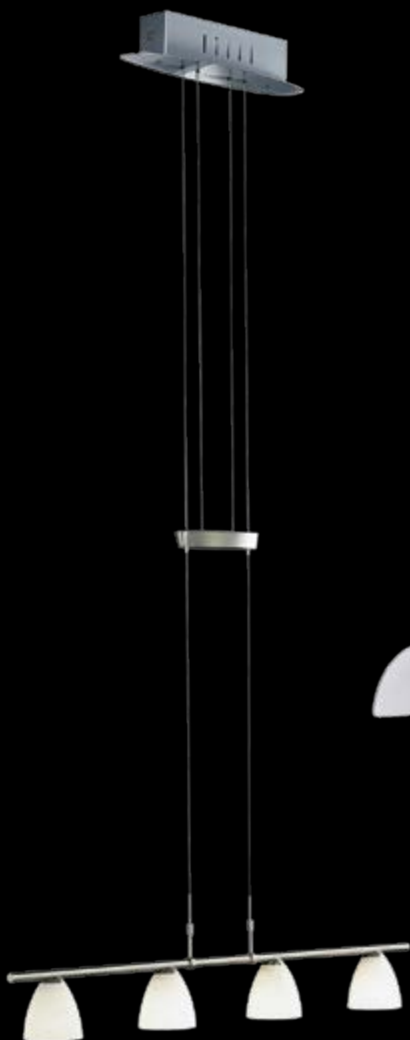

51.410.05

51.410.02 Messing poliert,
brass polished
Gewicht matt, weight dull

51.410.03 Messing matt, brass dull

51.410.05 mattnickel, nickel dull

51.410.06 Chrom, chrome

4 x GY 6,35 12V,
max. je 35W incl.
mit Berührungsdimmer
with contact dimmer

51.424.03/51.424.05

51.424.03 Messing matt, brass dull

51.424.05 mattnickel, nickel dull

1 x R 7 S (118 mm)
max. 300W incl.

Gläser satiniert, glasses satin
Seitengläser beliebig verstellbar
lateral glasses are movable in
any positions