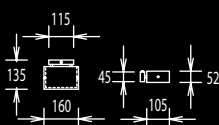

21.782.03

21.783.05

21.782.03 Messing matt, brass dull

21.783.03 Messing matt, brass dull

21.782.05 mattnickel, nickel dull

21.783.05 mattnickel, nickel dull

1 x R 7 S (118 mm)
max. 100W incl.

Glas satiniert, glass satin

1 x R 7 S (118 mm)
max. 100W incl.

Glas satiniert, glass satin