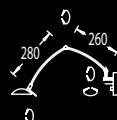

21.770.05

21.751.02

21.724.05

21.770.02 Messing poliert/matt
brass polished/dull

21.751.02 Messing poliert/matt
brass polished/dull

21.724.02 Messing poliert/matt
brass polished/dull

21.770.03 Messing matt, brass dull

21.751.03 Messing matt, brass dull

21.724.03 Messing matt, brass dull

21.770.05 mattnickel, nickel dull

21.751.05 mattnickel, nickel dull

21.724.04 bronze, bronze

21.770.06 Chrom, chrome

21.724.05 mattnickel, nickel dull

1 x Halopin G9 230V,
max. 75W incl.

mit Tastdimmer,
with touch dimmer

Glas weiß, glass white
z.B. 21.770.xx -1

Glas amber, glass amber
z.B. 21.770.xx -3

1 x GY 6,35 12V, 50W incl.

mit integriertem Dimmer
with integrated dimmer

1 x R 7 S (78 mm)
max. 150W incl.

mit Tastdimmer,
with touch dimmer