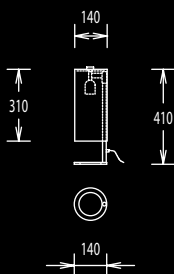

1 x E 27 max. 60 W
mit Tasterdimmer,
with touch dimmer
Schirm, shade 14/14/31 cm