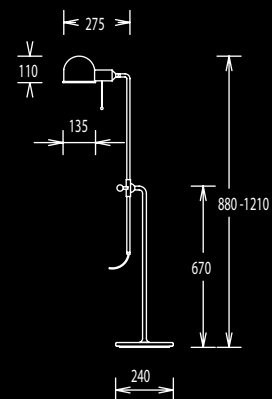

41.905.03

41.854.03

41.854.05

41.876.05

41.905.03	Messing matt, brass dull	41.854.02	Messing poliert/matt brass polished/dull	41.854.05	mattnickel, nickel dull	41.876.03	Messing matt, brass dull
41.905.04	bronze, bronze	41.854.03	Messing matt, brass dull	41.854.06	Chrom, chrome	41.876.05	mattnickel, nickel dull
41.905.05	mattnickel, nickel dull						
41.905.06	Chrom, chrome						

1 x E 27
max. 100W,
schaltbar mit
Zugschalter

separate
switchable with
pullswitch

1 x GY 6,35 12V, 50W incl.

mit integriertem Dimmer
with integrated dimmer

Glasing weiss, white

1 x GY 6,35 12V, 50W incl.

mit integriertem Dimmer
with integrated dimmer

Glasing weiss, white

1 x Halopin G9 230V,
max. 60W incl.

mit Futastdimmer,
with touch dimmer

Glas opal matt,
glass opal dull