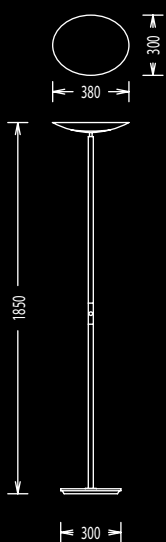

1 x R 7 S (118 mm)
max. 300W incl.
mit integriertem Dimmer,
with integrated dimmer

Glas opal weiß,
glass opal white
z.B. 41.881.xx -1

Glas opal amber,
glass opal amber
z.B. 41.881.xx -3