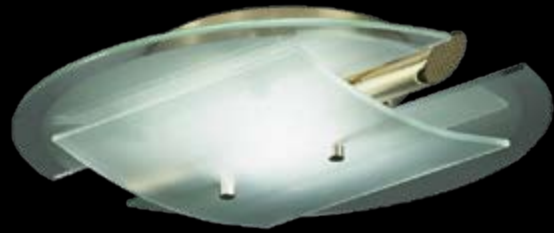

91.217

91.130

91.100/91.101

9192

Messing poliert,
brass polished

91.130

Messing poliert,
brass polished

91.100

Messing poliert,
brass polished

91.217

mattnickel, nickel dull

91.218

mattnickel, nickel dull

91.100.03

Messing matt, brass dull

91.101

Chrom, chrome

91.167

mattnickel, nickel dull

1 x E 27 max. 100W
Muranglas

2 x E 27 max. je 100W
Muranglas

1 x R 7 S (78 mm)
max. 150W incl.
Glas satiniert, glass satin