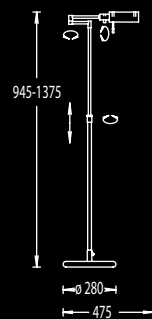

41.902.03

41.902.05

41.774

41.902.02 Messingpoliert/ matt
brass polished/dull

41.902.05 mattnickel, nickel dull

41.774 Messing poliert/matt
brass polished/dull

41.902.03 Messing matt, brass dull

41.902.06 Chrom, chrome

41.775 bronze, bronze

1 x B 15 d
max. 100W incl.
mit Tastdimmer,
with touch dimmer

1 x B 15 d
max. 100W incl.
mit Tastdimmer,
with touch dimmer

1 x E 27 max. 150W
(Halolux)
Dimmer am Reflektor
dimmer at reflector