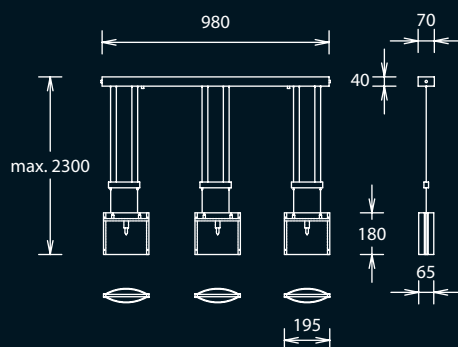

51.445.05

51.445.03 Messing matt, brass dull

51.445.05 mattnickel, nickel dull

3 x GY 6,35 12V, max. je 50W incl.
mit 150VA Gleichstromtrafo
with 150VA direct current (DC) transformer
Glas opal matt, glass opal dull