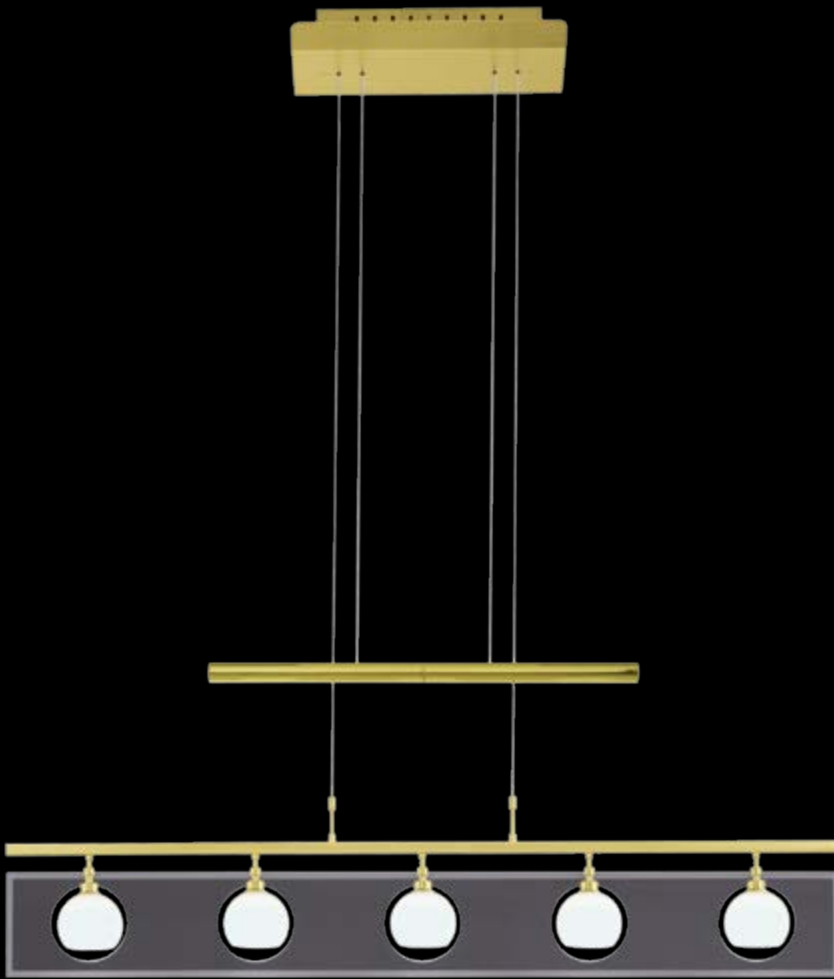

Glasscheibe klar/Rand satiniert
pane of glass clear/satin

4 x GY 6,35 12V,
max. je 50W incl.

Glaskugeln opal matt,
glassglobes opal dull

Glasscheibe klar/Rand satiniert
pane of glass clear/satin

51.433.03