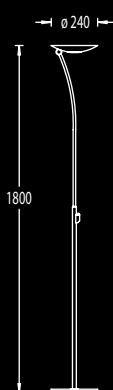

1 x R 7 S (118 mm)
max. 300W incl.
mit Tastdimmer,
with touch dimmer