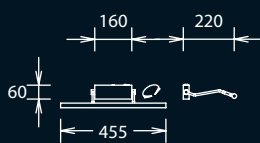

2 x 3,5W LED-Platine
mit Schalter, with switch

1 x 3,5W LED-Platine
mit Schalter, with switch

clamp lamps

accessoires

Klemmleuchten

Zubehör

11.32.06

11.13.