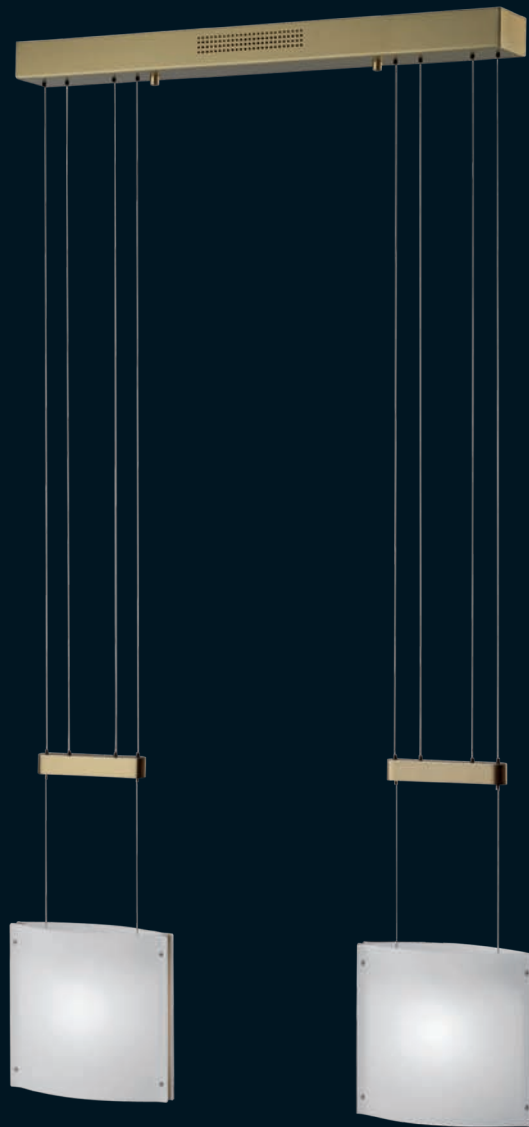

6 x G4 12V,
max. je 20W incl.
mit 150VA
Gleichstromtrafo
with 150VA
direct current (DC) transformer
Glas weiß satiniert,
glass white satin

6 x G4 12V,
max. je 20W incl.
mit 150VA
Gleichstromtrafo
with 150VA
direct current (DC)
transformer
Glas klar/Rand satiniert
glass clear/border satin