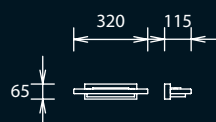

21.793.06

21.793.05 mattnickel, nickel dull

21.793.06 Chrom, chrome

1 x R 7 S (78mm)
max. 100W incl.

Glas klar/Rand satiniert
glass clear/border satin