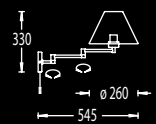

21.515

21.509

21.369

21.515 mattnickel, nickel dull
Stoff, material:
Honan weiß, white

21.507 Messing poliert/matt
brass polished/dull
Stoff, material:
Honan ecrü

21.369 Messing poliert/matt
brass polished/dull
Stoff, material:
Silkolite tusk

21.508 bronze, bronze
Stoff, material:
Honan natur,
natural

21.370 bronze, bronze
Stoff, material:
Silkolite vanilla

21.509 mattnickel, nickel dull
Stoff, material:
Honan weiß, white

21.371 mattnickel, nickel dull
Stoff, material:
Silkolite schneeweiß, snow

1 x E 27 max. 60W

Schirm, shade 10/28/18 cm

1 x E 27 max. 60W

Schirm, shade 10/28/18 cm

1 x E 27 max. 60W

Schirm, shade 10/26/17 cm