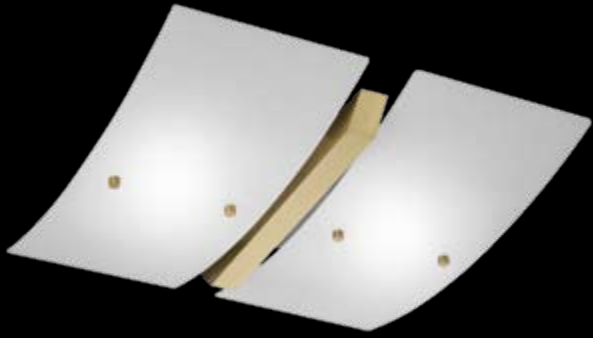

91.136 mattnickel, nickel dull

91.224.05 mattnickel, nickel dull

1 x R 7 S (78 mm)
max. 100W incl.
Glas satiniert, glass satin

1 x R 7 S (118 mm)
max. 300W incl.

5 x Halopin G9 230V
max. je 60W (40W incl.)
Glas opal matt, glass opal dull