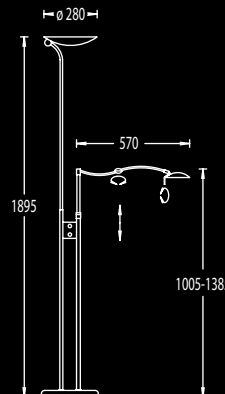

1 x R 7 S (118 mm)
max. 300W incl.
1 x GY 6,35 12V,
50W incl.
getrennt dimmbar,
separate dimmable