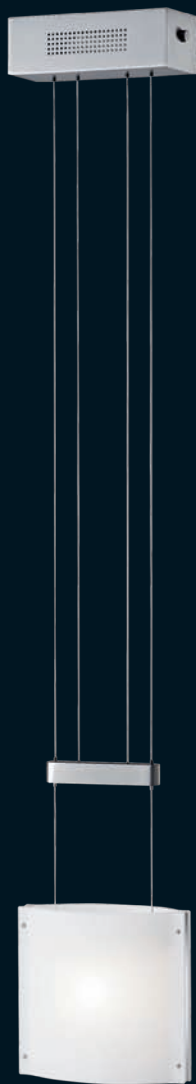

6 x G4 12V,
max. je 20W incl.
mit 150VA
Gleichstromtrafo
with 150VA
direct current (DC) transformer
Glas weiß satiniert,
glass white satin

6 x G4 12V,
max. je 20W incl.
mit 150VA
Gleichstromtrafo
with 150VA
direct current (DC)
transformer
Glas klar/Rand satiniert
glass clear/border satin