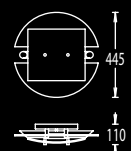

91.217

91.130

91.100/91.101

9192

Messing poliert,
brass polished

91.130

Messing poliert,
brass polished

91.100

Messing poliert,
brass polished

91.217

mattnickel, nickel dull

91.218

mattnickel, nickel dull

91.100.03

Messing matt, brass dull

91.101

Chrom, chrome

91.167

mattnickel, nickel dull

1 x E 27 max. 100W
Muranglas

2 x E 27 max. je 100W
Muranglas

1 x R 7 S (78 mm)
max. 150W incl.
Glas satiniert, glass satin