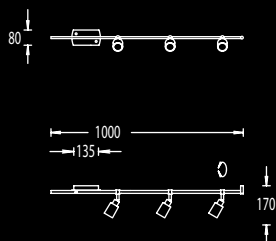

91.269.05

91.269.03 Messing matt, brass dull

91.269.05 mattnickel, nickel dull

Glas Bleikristall satiniert weiß
crystal glass satin white
3 x Halopin G9 230V,
max. je 60W incl.