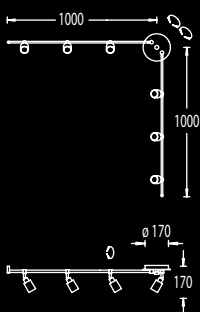

91.271.05

91.271.03 Messing matt, brass dull

91.271.05 mattnickel, nickel dull

Glas Bleikristall satiniert weiß,
crystal glass satin white

2 x 3 fl. Halopin G9 230V,
max. je 60W incl.