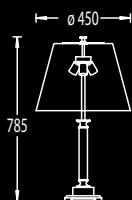

61.471

71.277.22

61.274

61.471 Messingpoliert/Plexiglas
brass polished/acrylic glass
Stoff, material:
Silkolite schneeweiß, snow

71.277 Messingpoliert/Plexiglas
brass polished/acrylic glass
Stoff, material:
Silkolite schneeweiß, snow

61.274 Messing poliert,
brass polished
Stoff, material:
Chintz ecrü

61.471.22 Nickelglänzend/Plexiglas
nickel polished/acrylic glass
Stoff, material:
Silkolite schneeweiß, snow

71.277.22 Nickelglänzend/Plexiglas
nickel polished/acrylic glass
Stoff, material:
Silkolite schneeweiß, snow

61.275 bronze, bronze
Stoff, material:
China Honan natur, natural

61.276 mattnickel, nickel dull
Stoff, material:
Toronto grau, grey

1 x E 27 max. 75W
Schirm, shade 25/37/26 cm

3 x E 27 max. je 75W
Schirm, shade 28/45/32 cm

2 x E 14 max. je 60W
Schirm, shade 19/24/17 cm oval