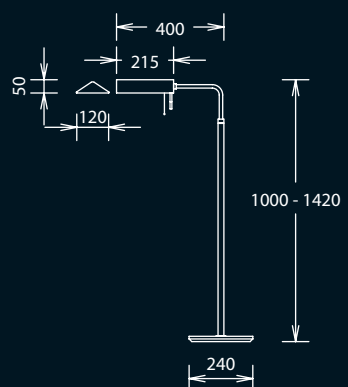

41.913.05

41.911.03

41.913.03 Messing matt, brass dull

41.911.03 Messing matt, brass dull

41.913.05 mattnickel, nickel dull

41.911.05 mattnickel, nickel dull

1 x R 7 S (78 mm)
max. 150W incl.
mit integriertem Drehdimmer
with integrated dimmer

1 x E 27 max. 150W (Halolux)
oder max. 21W DULUX EL
schaltbar mit Zugschalter
switchable with pullswitch