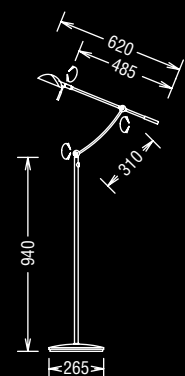

mit Tastdimmer,
with touch dimmer

1 x R 7 S (78 mm) max. 150W
incl.

mit Tastdimmer,
with touch dimmer

41.793

41.794

41.791.03

41.793 mattnickel, nickel dull

41.794 schwarz/Chrom,
black/chrome