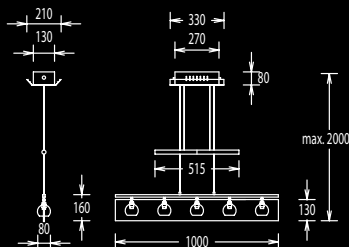

51.433.03

- 51.433.03 Messing matt, brass dull
- 51.433.05 mattnickel, nickel dull
- 51.433.19 mattnickel/Chrom
  nickel dull/chrome

5 x GY 6,35 12V,
max. je 35W incl.

Glaskugeln opal matt,
glassglobes opal dull

Glasscheibe klar/Rand satiniert
pane of glass clear/satin

51.407.03

- 51.407.02 Messing poliert,
  brass polished
  Gewicht matt, weight dull
- 51.407.03 Messing matt, brass dull
- 51.407.05 mattnickel, nickel dull
- 51.407.06 Chrom, chrome

1 x GY 6,35 12V, 50W incl.
mit Berührungsdimmer
with contact dimmer