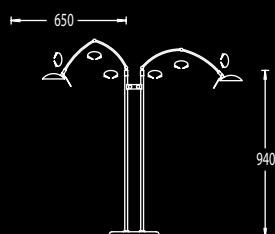

41.809

41.852.02

- 41.807 Messing poliert/matt
  brass polished/dull
- 41.807.03 Messing matt, brass dull
- 41.809 mattnickel, nickel dull

- 41.852.02 Messing poliert/matt
  brass polished/dull
- 41.852.03 Messing matt, brass dull
- 41.852.04 bronze, bronze
- 41.852.05 mattnickel, nickel dull

2 x GY 6,35 12V, max. je 50W
incl.

getrennt dimmbar,
separate dimmable

2 x R 7 S (78 mm)
max. je 150W incl.

getrennt dimmbar,
separate dimmable