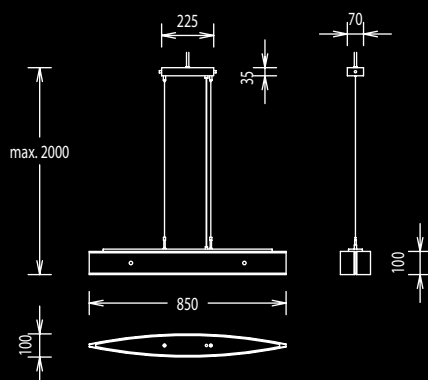

Glas weiß satiniert,
glass white satin

51.439.05

51.439.03 Messing matt, brass dull

51.439.05 mattnickel, nickel dull

5 x Halopin G9 230V,
max. je 40W incl.

Glas opal matt,
glass opal dull

Abdeckglas satiniert weiß,
covering glass satin white