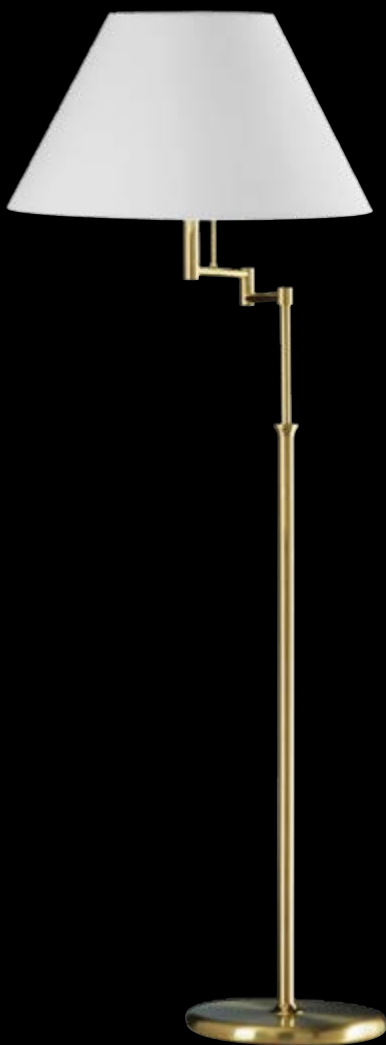

41.738

41.735

41.737 mattnickel, nickel dull
Stoff, material:
Lord rohweiß, raw white

41.735 Messing poliert/matt
brass polished/dull
Stoff, material:
Lord rohweiß, raw white

41.738 Chrom/Messing poliert
chrome/brass polished
Stoff, material:
Lord rohweiß, raw white

41.736 bronze, bronze
Stoff, material:
Lord rohweiß, raw white

3 x E 27 max. je 60W
Deckenstrahler, ceiling spot
1 x E 27 max. 60W
(Krypton)

3 x E 27 max. je 60W
Deckenstrahler, ceiling spot
1 x E 27 max. 60W
(Krypton)

mit Dimmer am Stab
with dimmer at stick
Schirm, shade 26/58/31 cm

mit Dimmer am Stab
with dimmer at stick
Schirm, shade 26/58/31 cm