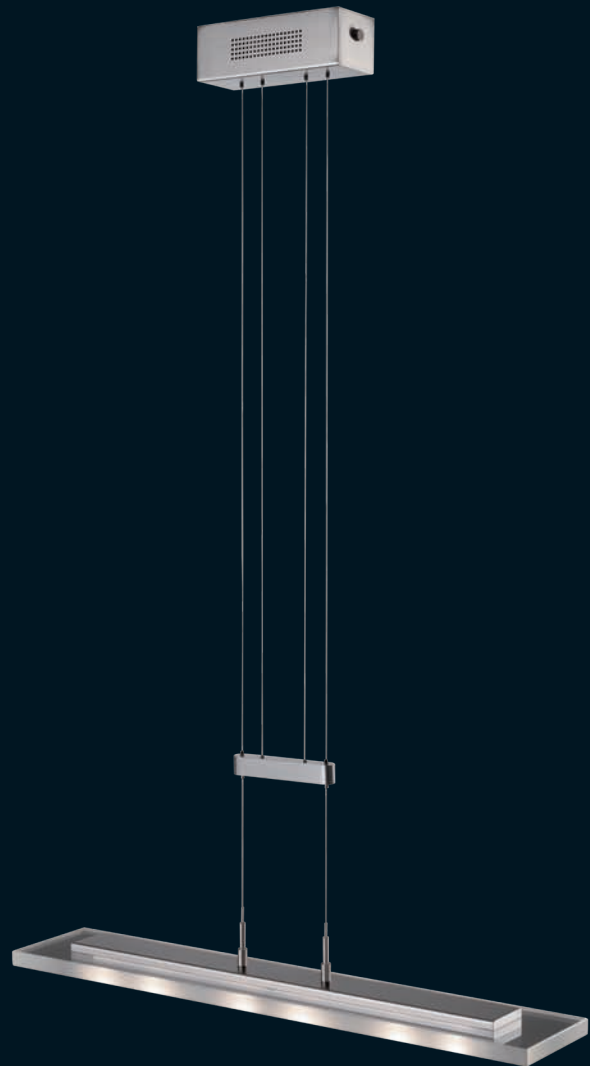

51.448.12

51.442.05

51.448.05 mattnickel, nickel dull

51.442.05 mattnickel, nickel dull

51.448.12 schwarz glänzend/Chrom
lacquered bright black/chrome

51.442.06 Chrom, chrome

6 x G4 12V,
max. je 20W incl.
mit 150VA
Gleichstromtrafo
with 150VA
direct current (DC) transformer
Glas weiß satiniert,
glass white satin

6 x G4 12V,
max. je 20W incl.
mit 150VA
Gleichstromtrafo
with 150VA
direct current (DC)
transformer
Glas klar/Rand satiniert
glass clear/border satin