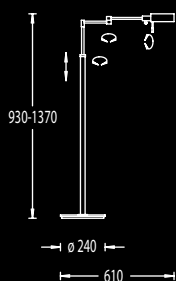

41.867.03

41.867.02 Messing poliert/matt
brass polished/dull

41.867.03 Messing matt, brass dull

1 x Halopin G9 230V,
max. 75W incl.

mit Tastdimmer,
with touch dimmer