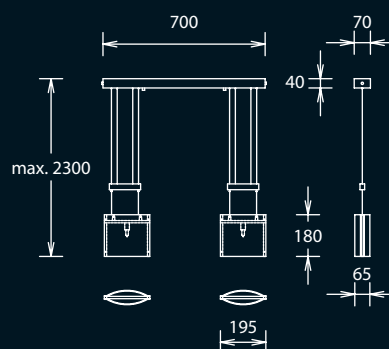

51.443.05

51.444.03

51.443.03 Messing matt, brass dull

51.444.03 Messing matt, brass dull

51.443.05 mattnickel, nickel dull

51.444.05 mattnickel, nickel dull

1 x GY 6,35 12V, max. 75W incl.
mit elektronischem Trafo
with electronic transformer
Glas opal matt, glass opal dull

2 x GY 6,35 12V, max. je 75W incl.
mit 150VA Gleichstromtrafo
with 150VA direct current (DC) transformer
Glas opal matt, glass opal dull