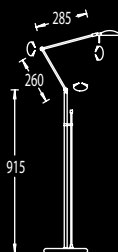

41.793

41.794

41.791.03

41.793 mattnickel, nickel dull

41.794 schwarz/Chrom,
black/chrome

41.791.03 Messing matt, brass dull

41.791 Messing poliert/matt
brass polished/dull

41.792 bronze, bronze

1 x GY 6,35 12V, 50W incl.
mit integriertem Dimmer
with integrated dimmer

1 x GY 6,35 12V, 50W incl.
mit integriertem Dimmer
with integrated dimmer

1 x GY 6,35 12V, 50W incl.
mit integriertem Dimmer
with integrated dimmer