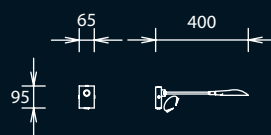

LED

LED

21.803.03/21.803.05

21.803.03 Messing matt, brass dull

21.803.05 mattnickel, nickel dull

21.803.06 Chrom, chrome

1 x GY 6,35 12V, 50W incl.
mit integriertem Drehdimmer
with integrated dimmer

21.805.07

21.805.05 mattnickel, nickel dull

21.805.07 schwarz glänzend
lacquered bright black

1 x 3,5W LED-Platine
mit integriertem Schalter
with integrated switch

21.804.06

21.804.05 mattnickel, nickel dull

21.804.06 Chrom, chrome

1 x 3,5W LED-Platine
mit integriertem Schalter
with integrated switch