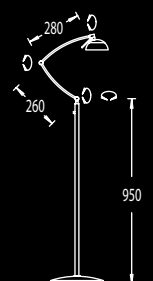

41.878.03-1

41.878.05-1

41.865.03

41.865.19

41.878.02 Messing poliert/matt
brass polished/dull

41.878.05 mattnickel, nickel dull

41.865.02 Messing poliert/matt
brass polished/dull

41.865.05 mattnickel, nickel dull

41.878.03 Messing matt, brass dull

41.878.06 Chrom, chrome

41.865.03 Messing matt, brass dull

41.865.19 mattnickel/Chrom
nickel dull/chrome

1 x Halopin G9 230V,
max. 75W incl.

mit Tastdimmer,
with touch dimmer

Glas weiß, glass white
z.B. 41.878.xx -1

Glas amber, glass amber
z.B. 41.878.xx -3

1 x Halopin G9 230V,
max. 75W incl.

mit Tastdimmer,
with touch dimmer

Glas weiß, glass white
z.B. 41.878.xx -1

Glas amber, glass amber
z.B. 41.878.xx -3

1 x GY 6,35 12V, 50W incl.

mit Berührungsdimmer
with contact dimmer

Glas weiß satiniert
glass satin white

1 x GY 6,35 12V, 50W incl.

mit Berührungsdimmer
with contact dimmer

Glas weiß satiniert
glass satin white