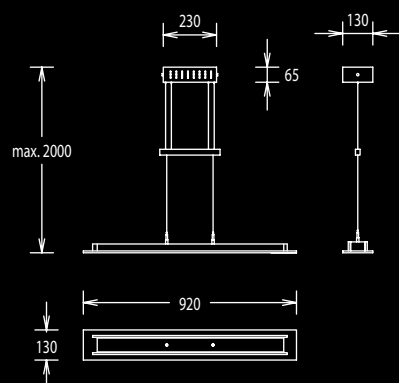

8 x G4 12V, max. je 20W incl.
mit konv. Trafo.,
with conv. transformer

Glas weiß satiniert,
glass white satin