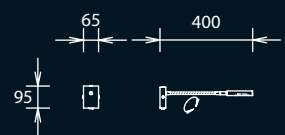

LED

LED

21.803.03/21.803.05

21.803.03 Messing matt, brass dull

21.803.05 mattnickel, nickel dull

21.803.06 Chrom, chrome

1 x GY 6,35 12V, 50W incl.
mit integriertem Drehdimmer
with integrated dimmer

21.805.07

21.805.05 mattnickel, nickel dull

21.805.07 schwarz glänzend
lacquered bright black

1 x 3,5W LED-Platine
mit integriertem Schalter
with integrated switch

21.804.06

21.804.05 mattnickel, nickel dull

21.804.06 Chrom, chrome

1 x 3,5W LED-Platine
mit integriertem Schalter
with integrated switch