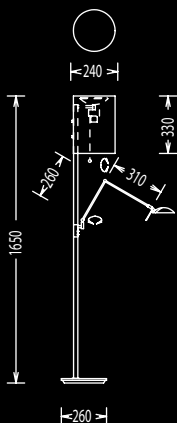

41.888.03-3

41.888.19-1

41.888.05-1

41.888.02 Messing poliert/matt
brass polished/dull

41.888.19 mattnickel/Chrom,
nickel dull/chrome

41.888.05 mattnickel, nickel dull

41.888.03 Messing matt, brass dull

41.888.30 Messingmatt/poliert
brass dull/polished

1 x R 7 S (78 mm) max. 150W
1 x E 27 max. 150W (Halolux)
und 1 x G9 max. 75W

R 7 S + E 27 getrennt schaltbar
mit Zugschalter

1 x R 7 S (78 mm) max. 150W
1 x E 27 max. 150W (Halolux)
und 1 x G9 max. 75W

R 7 S + E 27 getrennt schaltbar
mit Zugschalter

1 x R 7 S (78 mm) max. 150W
1 x E 27 max. 150W (Halolux)
und 1 x G9 max. 75W

R 7 S + E 27 getrennt schaltbar
mit Zugschalter

R 7 S + E 27 separate
switchable with
pullswitch

alle Lichtquellen mit
Tastdimmer getrennt
dimmbar

all sources of light se-
parate dimmable with
touch dimmer

Gläser opal matt weiß,
glasses opal dull white
z.B. 41.888.xx -1

Gläser opal matt amber,
glasses opal dull amber
z.B. 41.888.xx -3

R 7 S + E 27 separate
switchable with
pullswitch

alle Lichtquellen mit
Tastdimmer getrennt
dimmbar

all sources of light se-
parate dimmable with
touch dimmer

Gläser opal matt weiß,
glasses opal dull white
z.B. 41.888.xx -1

Gläser opal matt amber,
glasses opal dull amber
z.B. 41.888.xx -3

R 7 S + E 27 separate
switchable with
pullswitch

alle Lichtquellen mit
Tastdimmer getrennt
dimmbar

all sources of light se-
parate dimmable with
touch dimmer

Gläser opal matt weiß,
glasses opal dull white
z.B. 41.888.xx -1

Gläser opal matt amber,
glasses opal dull amber
z.B. 41.888.xx -3