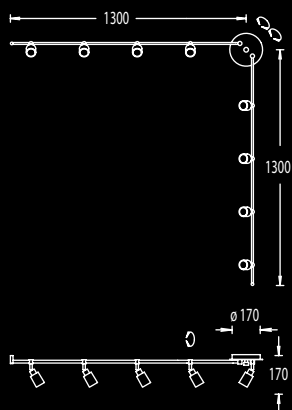

91.273.05

91.273.03 Messing matt, brass dull

91.273.05 mattnickel, nickel dull

Glas Bleikristall satiniert weiß,
crystal glass satin white
2 x 4 fl. Halopin G9 230V,
max. je 60W incl.