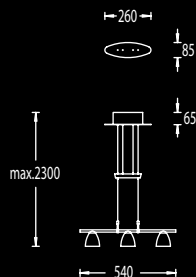

51.409.06

- 51.409.02 Messing poliert,
  brass polished
  Gewicht matt, weicht dull
- 51.409.03 Messing matt, brass dull
- 51.409.05 mattnickel, nickel dull
- 51.409.06 Chrom, chrome

3 x GY 6,35 12V,
max. je 35W incl.
mit Berührungsdimmer
with contact dimmer