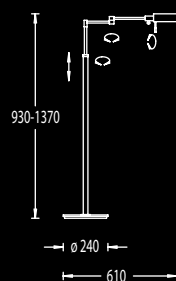

41.867.05

41.867.05 mattnickel, nickel dull

41.867.06 Chrom, chrome

1 x Halopin G9 230V,
max. 75W incl.

mit Tastdimmer,
with touch dimmer