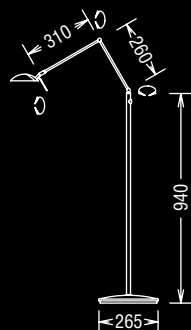

41.878.03-1

41.878.05-1

41.865.03

41.865.19

41.878.02 Messing poliert/matt
brass polished/dull

41.878.05 mattnickel, nickel dull

41.865.02 Messing poliert/matt
brass polished/dull

41.865.05 mattnickel, nickel dull

41.878.03 Messing matt, brass dull

41.878.06 Chrom, chrome

41.865.03 Messing matt, brass dull

41.865.19 mattnickel/Chrom
nickel dull/chrome

1 x Halopin G9 230V,
max. 75W incl.

mit Tastdimmer,
with touch dimmer

Glas weiß, glass white
z.B. 41.878.xx -1

Glas amber, glass amber
z.B. 41.878.xx -3

1 x Halopin G9 230V,
max. 75W incl.

mit Tastdimmer,
with touch dimmer

Glas weiß, glass white
z.B. 41.878.xx -1

Glas amber, glass amber
z.B. 41.878.xx -3

1 x GY 6,35 12V, 50W incl.

mit Berührungsdimmer
with contact dimmer

Glas weiß satiniert
glass satin white

1 x GY 6,35 12V, 50W incl.

mit Berührungsdimmer
with contact dimmer

Glas weiß satiniert
glass satin white