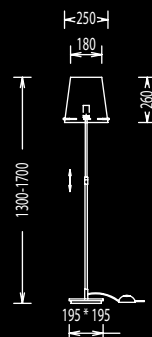

1 x E 27 max. 150W
(Halolux)
mit Dimmer, dimmable
Glas opal matt weiß,
glass opal dull white