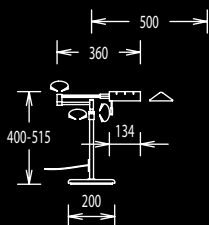

1 x B 15 d max. 100W incl.
mit Tastdimmer,
with touch dimmer

61.582.02

61.582.02 Messingpoliert/ matt
brass polished/dull

61.582.03 Messing matt, brass dull

1 x B 15 d max. 100W incl.
mit Tastdimmer,
with touch dimmer