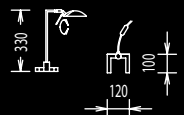

61.572.05-1

61.572.05 mattnickel, nickel dull

1 x Halopin G9 230V,
max. 75W incl.

mit Sensordimmer,
with contact dimmer

Glas weiß, glass white
z. B. 61.572.xx -1

Glas amber, glass amber
z. B. 61.572.xx -3