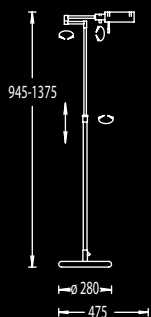

41.776

41.776 mattnickel, nickel dull

41.790 Messing matt, brass dull

1 x E 27 max. 150W
(Halolux)

Dimmer am Reflektor
dimmer at reflector