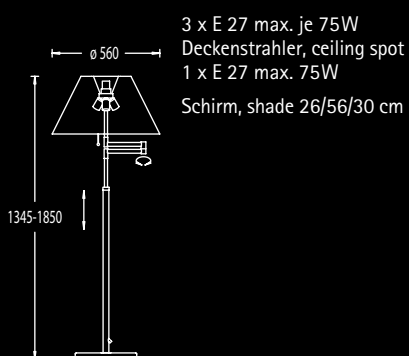

41.507

41.307

41.619

- 41.506 bronze, bronze
  Stoff, material:
  Cremona beige
- 41.507 mattnickel, nickel dull
  Stoff, material:
  Cremona weiß, white

- 41.307 Messing matt, brass dull
  Stoff, material:
  Shantung weiß, white
- 41.308 bronze, bronze
  Stoff, material:
  Shantung crème

- 41.618 Messing poliert/matt,
  brass polished/dull
  Stoff, material:
  Honan ecrü
- 41.619 bronze, bronze
  Stoff, material:
  Honan natur, natural
- 41.620 mattnickel, nickel dull
  Stoff, material:
  Honan weiß, white