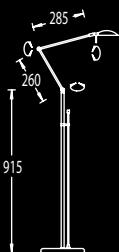

41.793

41.794

41.791.03

41.793 mattnickel, nickel dull

41.794 schwarz/Chrom,
black/chrome

41.791.03 Messing matt, brass dull

41.791 Messing poliert/matt
brass polished/dull

41.792 bronze, bronze

1 x GY 6,35 12V, 50W incl.
mit integriertem Dimmer
with integrated dimmer

1 x GY 6,35 12V, 50W incl.
mit integriertem Dimmer
with integrated dimmer

1 x GY 6,35 12V, 50W incl.
mit integriertem Dimmer
with integrated dimmer