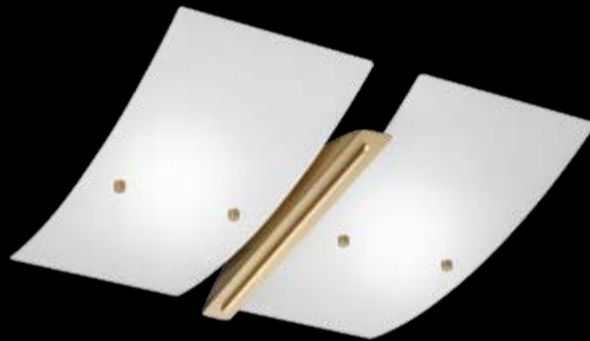

91.136 mattnickel, nickel dull

91.224.05 mattnickel, nickel dull

1 x R 7 S (78 mm)
max. 100W incl.
Glas satiniert, glass satin

1 x R 7 S (118 mm)
max. 300W incl.

5 x Halopin G9 230V
max. je 60W (40W incl.)
Glas opal matt, glass opal dull