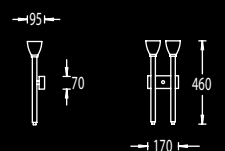

21.784.06

21.762.05

21.763.02

21.784.03 Messing matt, brass dull

21.762.02 Messing poliert/matt
brass polished/dull

21.763.02 Messing poliert/matt
brass polished/dull

21.784.05 mattnickel, nickel dull

21.762.03 Messing matt, brass dull

21.763.03 Messing matt, brass dull

21.784.06 Chrom, chrome

21.762.05 mattnickel, nickel dull

21.763.05 mattnickel, nickel dull

21.762.06 Chrom, chrome

21.763.06 Chrom, chrome

1 x B 15 d max. 100W incl.

Glas opal matt, glass opal dull

1 x Halopin G-9 230V,
max. 75W incl.

Glas Bleikristall satiniert weiß
crystal glass satin white

2 x Halopin G-9 230V,
max. je 75W incl.

Glas Bleikristall satiniert weiß
crystal glass satin white