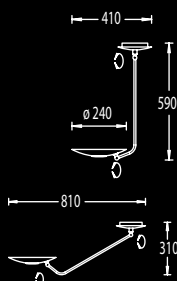

91.136 mattnickel, nickel dull

91.224.05 mattnickel, nickel dull

1 x R 7 S (78 mm)
max. 100W incl.
Glas satiniert, glass satin

1 x R 7 S (118 mm)
max. 300W incl.

5 x Halopin G9 230V
max. je 60W (40W incl.)
Glas opal matt, glass opal dull