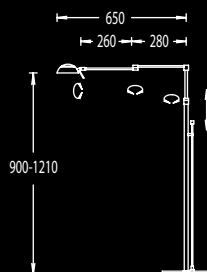

41.905.03

41.854.03

41.854.05

41.876.05

41.905.03	Messing matt, brass dull	41.854.02	Messing poliert/matt brass polished/dull	41.854.05	mattnickel, nickel dull	41.876.03	Messing matt, brass dull
41.905.04	bronze, bronze	41.854.03	Messing matt, brass dull	41.854.06	Chrom, chrome	41.876.05	mattnickel, nickel dull
41.905.05	mattnickel, nickel dull						
41.905.06	Chrom, chrome						

1 x E 27
max. 100W,
schaltbar mit
Zugschalter

separate
switchable with
pullswitch

1 x GY 6,35 12V, 50W incl.

mit integriertem Dimmer
with integrated dimmer

Glasing weiss, white

1 x GY 6,35 12V, 50W incl.

mit integriertem Dimmer
with integrated dimmer

Glasing weiss, white

1 x Halopin G9 230V,
max. 60W incl.

mit Futastdimmer,
with touch dimmer

Glas opal matt,
glass opal dull