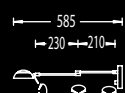

1 x GY 6,35 12V, 50W incl.
mit Dimmer, with dimmer
Glasring weiß, white

1 x GY 6,35 12V, 50W incl.
mit integriertem Dimmer
with integrated dimmer

21.657

21.657 mattenickel, nickel dull

21.658 Chrom/schwarz,
chrome/black