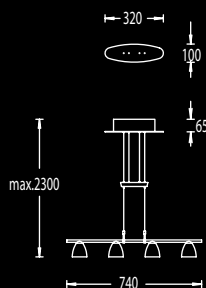

51.410.05

51.410.02 Messing poliert,
brass polished
Gewicht matt, weight dull

51.410.03 Messing matt, brass dull

51.410.05 mattnickel, nickel dull

51.410.06 Chrom, chrome

4 x GY 6,35 12V,
max. je 35W incl.
mit Berührungsdimmer
with contact dimmer