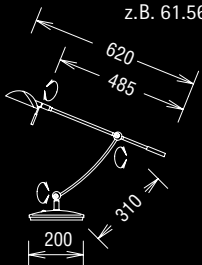

61.565.19-1

61.564.02-1

61.549.05

61.565.02 Messing poliert/matt
brass polished/dull

61.564.02 Messing poliert/matt
brass polished/dull

61.549.02 Messing poliert/matt
brass polished/dull

61.565.03 Messing matt, brass dull

61.564.03 Messing matt, brass dull

61.549.03 Messing matt, brass dull

61.565.05 mattnickel, nickel dull

61.564.05 mattnickel, nickel dull

61.549.05 mattnickel, nickel dull

61.565.19 mattnickel/Chrom
nickel dull/chrome

61.564.06 Chrom, chrome

61.549.19 mattnickel/Chrom
nickel dull/chrome

1 x Halopin G9 230V,
max. 75W incl.

mit Tastdimmer,
with touch dimmer

Glas weiß, glass white
z.B. 61.565.xx -1

Glas amber, glass amber
z.B. 61.565.xx -3

1 x Halopin G9 230V,
max. 75W incl.

mit Tastdimmer,
with touch dimmer

Glas weiß, glass white
z.B. 61.564.xx -1

Glas amber, glass amber
z.B. 61.564.xx -3

1 x GY 6,35 12V, 50W incl.

mit Berührungsdimmer
with contact dimmer

Glas weiß satiniert,
glass white satin