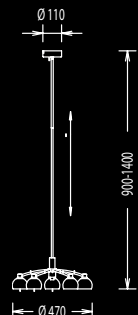

31.218.03

31.218.03 Messing matt, brass dull
31.218.05 mattnickel, nickel dull

5 x Halopin G9 230V,
max. je 60W, (40W incl.)
Glas opal matt
glass opal dull