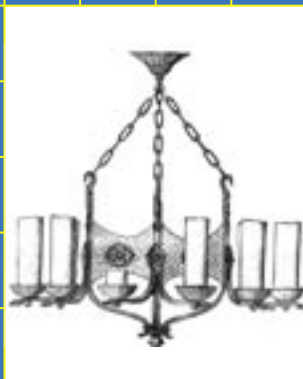

Hand made massive brass with crystal glass

Code: Jarmila

↑ 35cm, Ø 52cm
5 x 40 W E14

Leuchte ist handgemacht aus massivem Messingguss in Ausführung „Altmessing“, Kristallglas.

Luminary is hand made from massive brass, color „old brass“.

Code: Viktoria

↑ 44cm, Ø 81cm
16 x 40 W E14

Code: Alice

↑ 35 cm, Ø 67 cm
6x40W E14

Handgemachte Leuchten aus massivem Messing mit Kristallglas.
Hand made massive brass with crystal glass.

Code: Sarka II.

↑ 35 cm, ↔ 26 cm, ↗ 23 cm
2 x 40 W E14