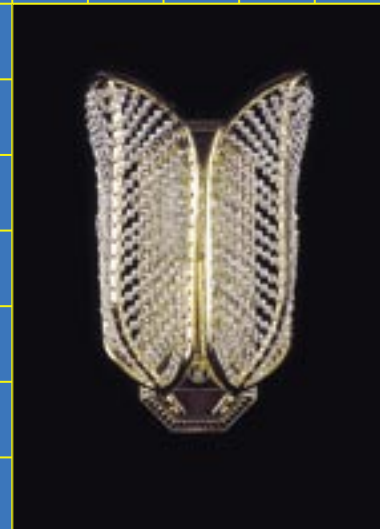

Code: Ema   ↓ 23cm, ↔ 14cm, ↗ 12cm
1 x 40 W E14