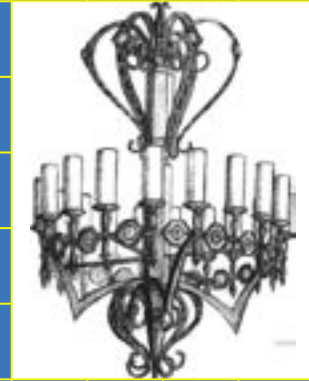

Code: Viktoria

↑ 44cm, Ø 81cm
16 x 40 W E14

Code: Alice

↑ 35 cm, Ø 67 cm
6x40W E14

Handgemachte Leuchten aus massivem Messing mit Kristallglas.
Hand made massive brass with crystal glass.

Code: Sarka II.

↑ 35 cm, ↔ 26 cm, ↗ 23 cm
2 x 40 W E14